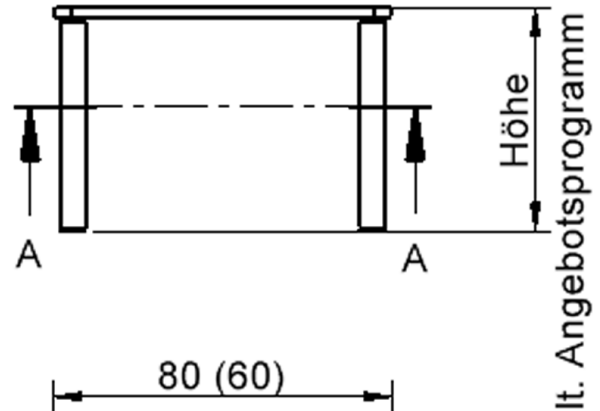

Artikelnummer	TIX6QUX88KL1	
Breite / Höhe / Tiefe	800 mm / 250 mm / 800 mm	31.5" / 9.8" / 31.5"
Montageart	Freistehend	
Einsatzbereich	Krippe, Kindergarten	
Zertifizierung	2 Jahre Gewährleistung	
Eigenschaften	akustisch wirksam, trocken abwischbar	
Material	Holz, Linoleum, Sperrholz/Multiplex	
Form	Quadratisch	
Produktlinie	Zalotti