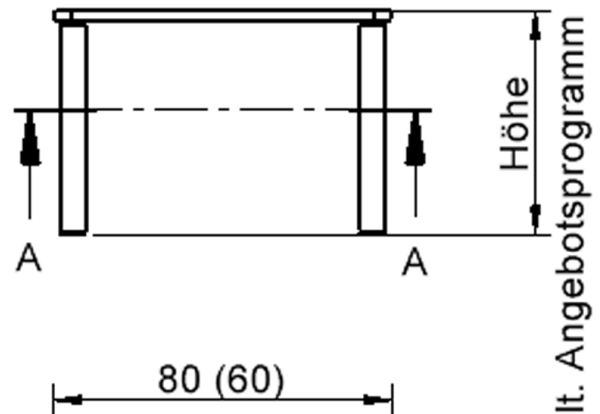

### EIGENSCHAFTEN

- ZALOTTI - der ZA-rgenLO-se TI-sch
- quadratische Tischplatte, 2 verschiedene Größen
- abgerundete Ecken
- Tischerseite mit Linoleumbelag 2,5 mm dick, Farben wählbar
- unterseitig mit HPL-Beschichtung
- Trägerplatte mehrfach verleimtes Multiplex Echtholz, 18 mm stark
- ballig gerundete Tischkanten, feuchtigkeitsabweisend
- runde Tischbeine Ø 60 mm
- Tischausführung in 8 Höhen lieferbar

Tischbein-Lichten  
und Grundmaße  
(Angaben in [cm])