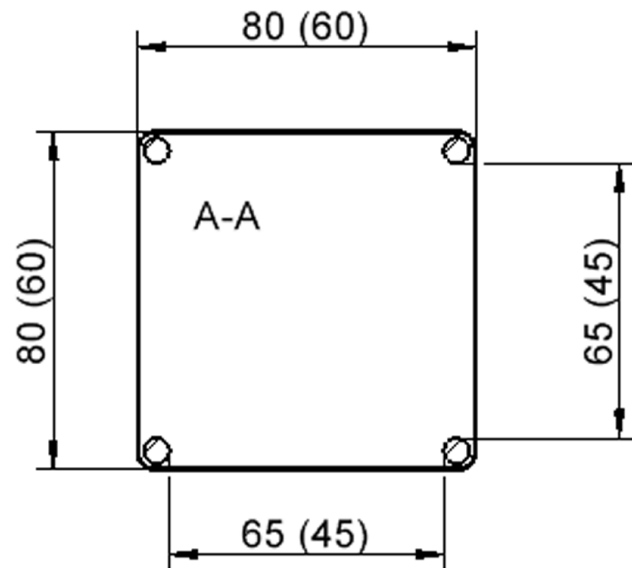

## TISCH ZALOTTI MIT LINOLEUM-BELAG

QUADRATISCHE, MASSE B/T: 80X80 BZW. 60X60 CM, HÖHEN 25...76 CM, STAHLROHRBEINE Ø 60 MM, FUSSVARIANTE: FAHRBAR

### EIGENSCHAFTEN

- ZALOTTI - der ZA-rgenLO-se TI-sch
- quadratische Tischplatte, 2 verschiedene Größen
- abgerundete Ecken
- Tischerseite mit Linoleumbelag 2,5 mm dick, Farben wählbar
- unterseitig mit HPL-Beschichtung
- Trägerplatte mehrfach verleimtes Multiplex Echtholz, 18 mm stark
- ballig gerundete Tischkanten, feuchtigkeitsabweisend
- runde Tischbeine Ø 60 mm
- Tischausführung in 8 Höhen lieferbar

Tischbein-Lichten  
und Grundmaße  
(Angaben in [cm])