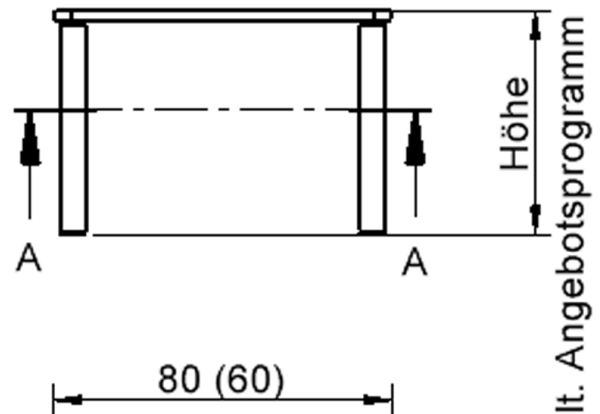

EIGENSCHAFTEN

- ZALOTTI - der ZA-rgenLO-se TI-sch
- quadratische Tischplatte, 2 verschiedene Größen
- abgerundete Ecken
- Tischerseite mit Linoleumbelag 2,5 mm dick, Farben wählbar
- unterseitig mit HPL-Beschichtung
- Trägerplatte mehrfach verleimtes Multiplex Echtholz, 18 mm stark
- ballig gerundete Tischkanten, feuchtigkeitsabweisend
- runde Tischbeine Ø 60 mm
- Tischausführung in 7 Höhen lieferbar

Tischbein-Lichten
und Grundmaße
(Angaben in [cm])