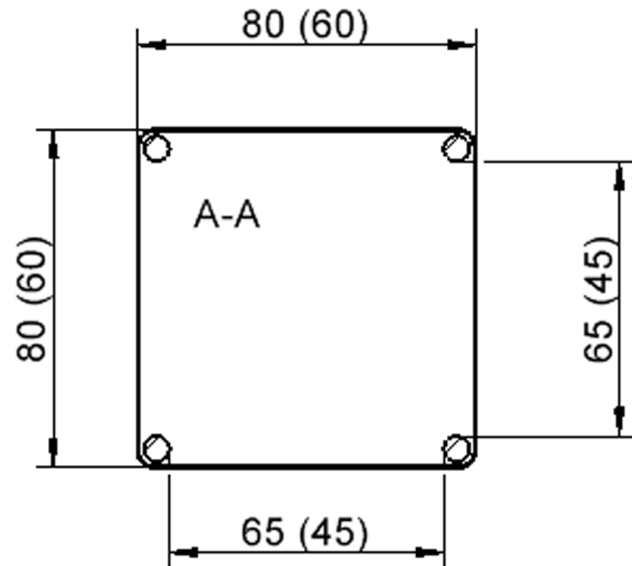

EIGENSCHAFTEN

- ZALOTTI - der ZA-rgenLO-se TI-sch
- quadratische Tischplatte, 2 verschiedene Größen
- abgerundete Ecken
- Tischerseite mit Linoleumbelag 2,5 mm dick, Farben wählbar
- unterseitig mit HPL-Beschichtung
- Trägerplatte mehrfach verleimtes Multiplex Echtholz, 18 mm stark
- ballig gerundete Tischkanten, feuchtigkeitsabweisend
- runde Tischbeine Ø 60 mm
- Tischausführung in 7 Höhen lieferbar

Tischbein-Lichten
und Grundmaße
(Angaben in [cm])