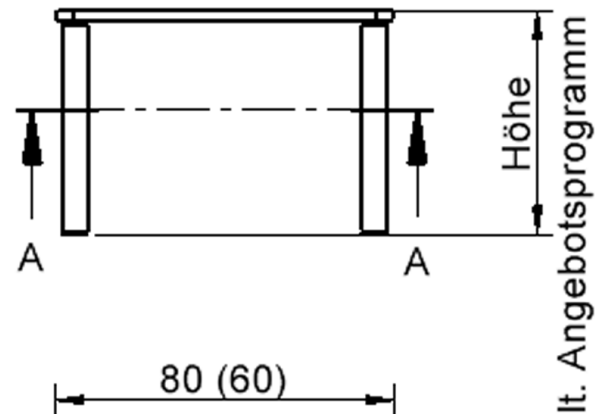

TIX6QUGGHL3

PRODUKTDATENBLATT
WWW.MOEBELWERK-NIESKY.DE

TISCH ZALOTTI MIT LINOLEUM-BELAG

QUADRATISCHE, MASSE B/T: 80X80 BZW. 60X60 CM, HÖHEN 25...76 CM, STAHLROHRBEINE Ø 60 MM, FUSSVARIANTE: STELLFUSS

PRODUKTBESCHREIBUNG

EIGENSCHAFTEN

- ZALOTTI - der ZA-rgenLO-se TI-sch
- quadratische Tischplatte, 2 verschiedene Größen
- abgerundete Ecken
- Tischoberseite mit Linoleumbelag 2,5 mm dick, Farben wählbar
- unterseitig mit HPL-Beschichtung
- Trägerplatte mehrfach verleimtes Multiplex Echtholz, 18 mm stark
- ballig gerundete Tischkanten, feuchtigkeitsabweisend
- runde Tischbeine Ø 60 mm
- Tischausführung in 8 Höhen lieferbar

Tischbein-Lichten
und Grundmaße
(Angaben in [cm])