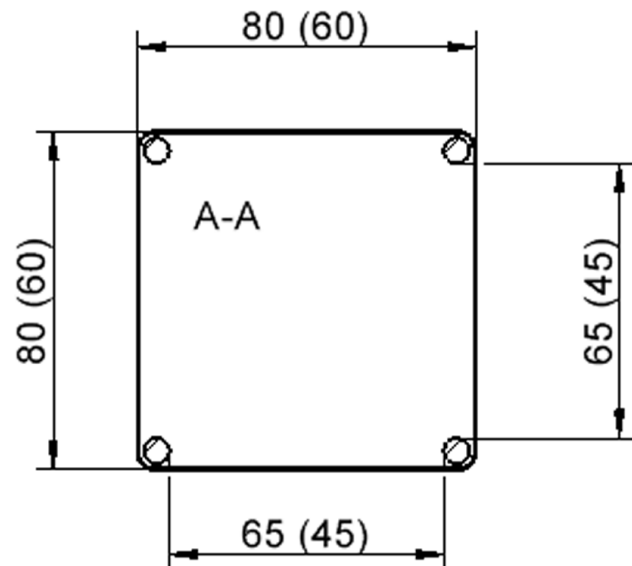

TIX6QUGGHL3

PRODUKTDATENBLATT
WWW.MOEBELWERK-NIESKY.DE

TISCH ZALOTTI MIT LINOLEUM-BELAG

QUADRATISCHE, MASSE B/T: 80X80 BZW. 60X60 CM, HÖHEN 25...76 CM, STAHLROHRBEINE Ø 60 MM, FUSSVARIANTE: STELLFUSS

PRODUKTBESCHREIBUNG

EIGENSCHAFTEN

- ZALOTTI - der ZA-rgenLO-se TI-sch
- quadratische Tischplatte, 2 verschiedene Größen
- abgerundete Ecken
- Tischoberseite mit Linoleumbelag 2,5 mm dick, Farben wählbar
- unterseitig mit HPL-Beschichtung
- Trägerplatte mehrfach verleimtes Multiplex Echtholz, 18 mm stark
- ballig gerundete Tischkanten, feuchtigkeitsabweisend
- runde Tischbeine Ø 60 mm
- Tischausführung in 8 Höhen lieferbar

Tischbein-Lichten
und Grundmaße
(Angaben in [cm])