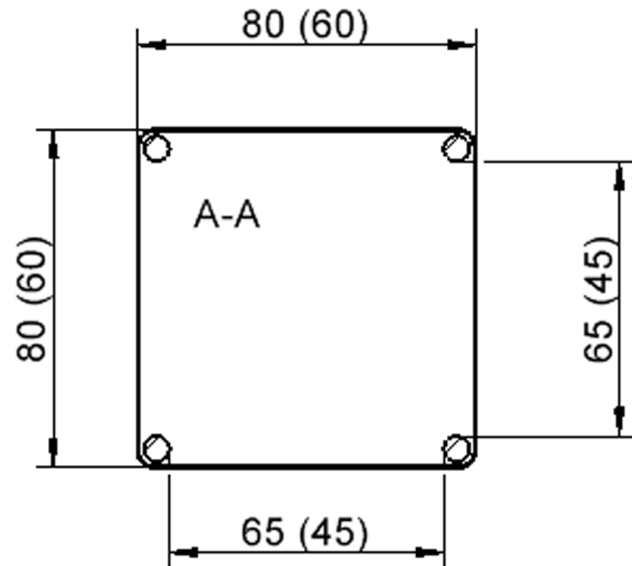

TIX6QUGGHL1

PRODUKTDATENBLATT
WWW.MOEBELWERK-NIESKY.DE

TISCH ZALOTTI MIT LINOLEUM-BELAG

QUADRATISCHE, MASSE B/T: 80X80 BZW. 60X60 CM, HÖHEN 25...76 CM, MASSIVHOLZBEINE Ø 60 MM, FUSSVARIANTE: STELFFUSS

PRODUKTBESCHREIBUNG

EIGENSCHAFTEN

- ZALOTTI - der ZA-rgenLO-se TI-sch
- quadratische Tischplatte, 2 verschiedene Größen
- abgerundete Ecken
- Tischerseite mit Linoleumbelag 2,5 mm dick, Farben wählbar
- unterseitig mit hpl-beschichtung
- Trägerplatte mehrfach verleimtes Multiplex Echtholz, 18 mm stark
- ballig gerundete Tischkanten, feuchtigkeitsabweisend
- runde Tischbeine Ø 60 mm
- Tischausführung in 8 Höhen lieferbar

Tischbein-Lichten
und Grundmaße
(Angaben in [cm])