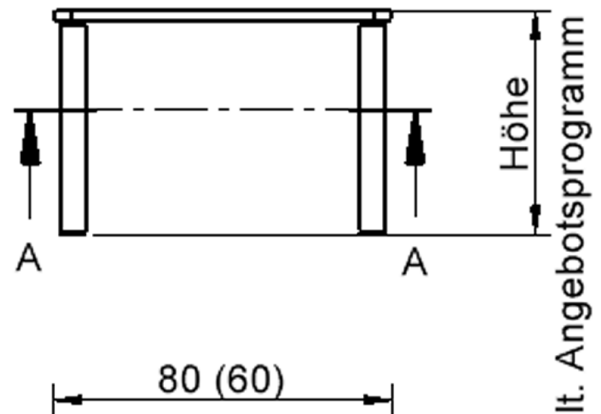

EIGENSCHAFTEN

- ZALOTTI - der ZA-rgenLO-se TI-sch
- quadratische Tischplatte, 2 verschiedene Größen
- abgerundete Ecken
- Tischerseite mit Linoleumbelag 2,5 mm dick, Farben wählbar
- unterseitig mit hpl-beschichtung
- Trägerplatte mehrfach verleimtes Multiplex Echtholz, 18 mm stark
- ballig gerundete Tischkanten, feuchtigkeitsabweisend
- runde Tischbeine Ø 60 mm
- Tischausführung in 8 Höhen lieferbar

Tischbein-Lichten
und Grundmaße
(Angaben in [cm])