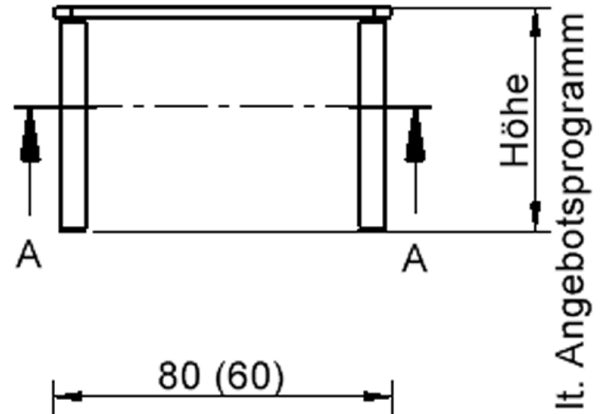

Artikelnummer	TIX6QUX666H2	
Breite / Höhe / Tiefe	600 mm / 760 mm / 600 mm	23.6" / 29.9" / 23.6"
Montageart	Freistehend, Fahrbar	
Einsatzbereich	Kindergarten, Grundschule, Weiterführende Schule, Büro und Objekt, Konferenzraum	
Zertifizierung	2 Jahre Gewährleistung	
Eigenschaften	trocken abwischbar	
Material	Holz, Schichtstoffplatte, Sperrholz/Multiplex	
Form	Quadratisch	
Produktlinie	Zalotti