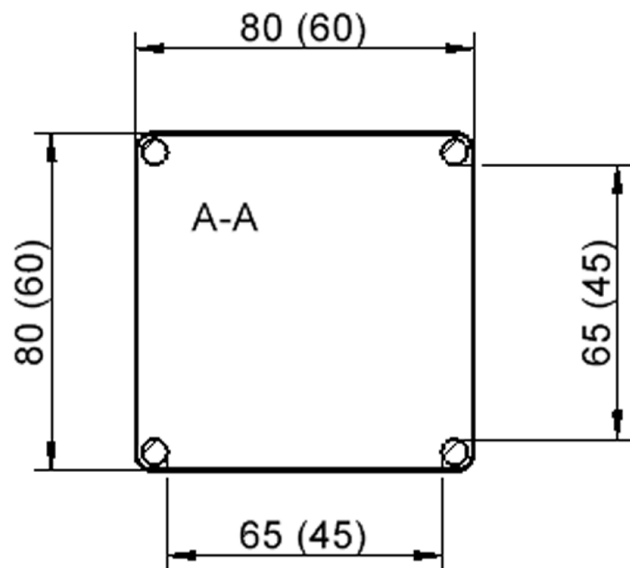

Quadratische Tischplatte: 60 x 60 cm, Tischhöhe 76 cm, Tischbeine aus Massivholz Ø 60 mm. Die Holzoberfläche ist mehrfach lackiert. Der Tisch ist mit der Tischfußvariante "fahrbar" ausgestattet.

Zubehör

EIGENSCHAFTEN

- ZALOTTI - der ZA-rgenLO-se TI-sch
- quadratische Tischplatte, 2 verschiedene Größen
- abgerundete Ecken
- Tischplatte beidseitig mit HPL beschichtet - für Oberseite Farben, Dekore wählbar
- Schichtstoffbelag / HPL-Belag, 0,8 mm
- Trägerplatte mehrfach verleimtes Multiplex Echtholz, 18 mm stark
- ballig gerundete Tischkanten, feuchtigkeitsabweisend
- runde Tischbeine Ø 60 mm
- Tischausführung in 8 Höhen lieferbar
- Tischbeine aus Buche-Massivholz
- Tisch fahrbar - 2 Beine besitzen Rollen

Tischbein-Lichten
und Grundmaße
(Angaben in [cm])