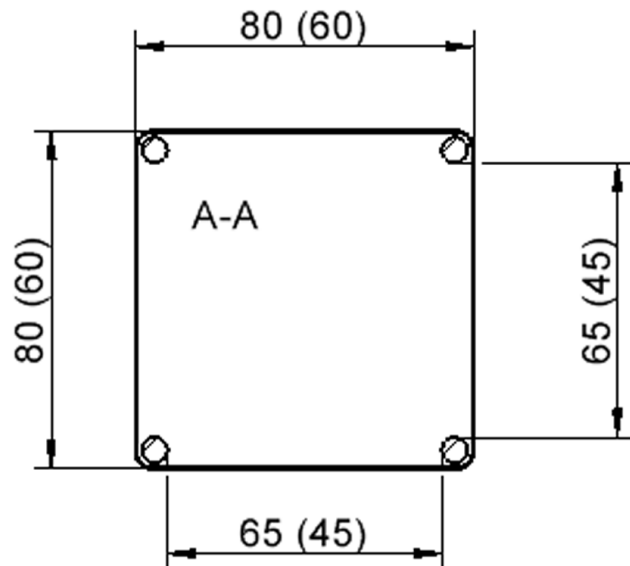

Tischbein-Lichten und Grundmaße (Angaben in [cm])

Möbelwerk Niesky GmbH
Neuhofer Straße 4-6
02906 Niesky
Deutschland

T +49 3588 2537-0
F +49 3588 2537-30
E info@moebelwerk-niesky.de
www.moebelwerk-niesky.de

© Copyright by Möbelwerk Niesky GmbH

26.06.2025
Seite 2/2