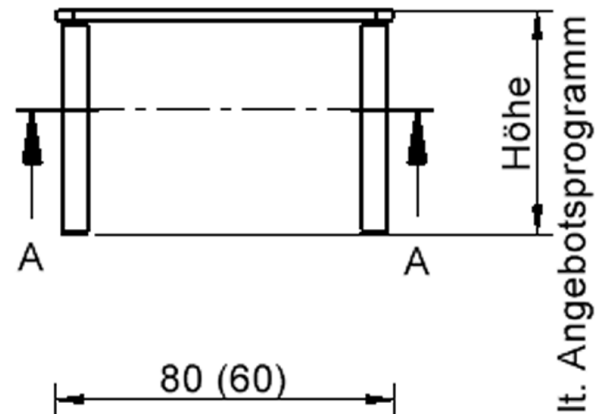

Artikelnummer	TIX6QUX666H2	
Breite / Höhe / Tiefe	600 mm / 760 mm / 600 mm	23.6" / 29.9" / 23.6"
Montageart	Freistehend, Fahrbar	
Einsatzbereich	Kindergarten, Grundschule, Weiterführende Schule, Büro und Objekt, Konferenzraum	
Zertifizierung	2 Jahre Gewährleistung	
Eigenschaften	trocken abwischbar	
Material	Holz, Schichtstoffplatte, Sperrholz/Multiplex	
Form	Quadratisch	
Produktlinie	Zalotti