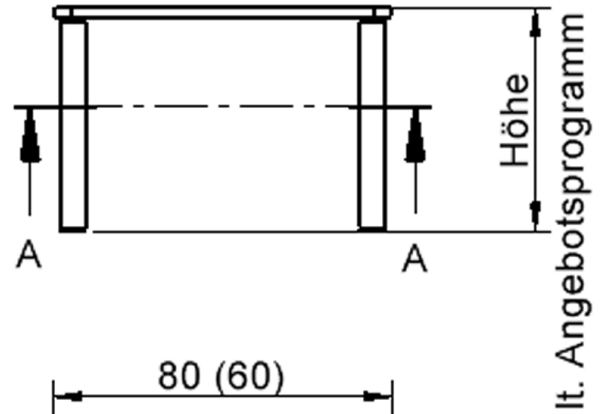

- ZALOTTI - der ZA-rgenLO-se TI-sch
- quadratische Tischplatte, 2 verschiedene Größen
- abgerundete Ecken
- Tischplatte beidseitig mit HPL beschichtet - für Oberseite Farben, Dekore wählbar
- Schichtstoffbelag / HPL-Belag, 0,8 mm
- Trägerplatte mehrfach verleimtes Multiplex Echtholz, 18 mm stark
- ballig gerundete Tischkanten, feuchtigkeitsabweisend
- runde Tischbeine Ø 60 mm
- Tischausführung in 8 Höhen lieferbar
- Tischbeine aus Buche-Massivholz
- Tisch fahrbar - 2 Beine besitzen Rollen

Zubehör

Freistehend

Fahrbar

Artikelnummer	TIX6QUX664H2	
Breite / Höhe / Tiefe	600 mm / 640 mm / 600 mm	23.6" / 25.2" / 23.6"
Montageart	Freistehend, Fahrbar	
Einsatzbereich	Krippe, Kindergarten, Grundschule	
Zertifizierung	2 Jahre Gewährleistung	
Eigenschaften	trocken abwischbar	
Material	Holz, Schichtstoffplatte, Sperrholz/Multiplex	
Form	Quadratisch	
Produktlinie	Zalotti	

Tischbein-Lichten
und Grundmaße
(Angaben in [cm])