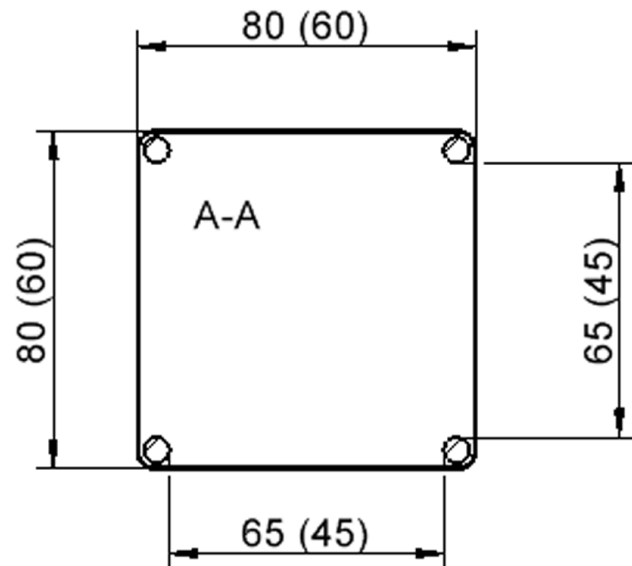

Quadratische Tischplatte: 60 x 60 cm, Tischhöhe 64 cm, Tischbeine aus Massivholz Ø 60 mm. Die Holzoberfläche ist mehrfach lackiert. Der Tisch ist mit der Tischfußvariante "fahrbar" ausgestattet.

EIGENSCHAFTEN

- ZALOTTI - der ZA-rgenLO-se TI-sch
- quadratische Tischplatte, 2 verschiedene Größen
- abgerundete Ecken
- Tischplatte beidseitig mit HPL beschichtet - für Oberseite Farben, Dekore wählbar
- Schichtstoffbelag / HPL-Belag, 0,8 mm
- Trägerplatte mehrfach verleimtes Multiplex Echtholz, 18 mm stark
- ballig gerundete Tischkanten, feuchtigkeitsabweisend
- runde Tischbeine Ø 60 mm
- Tischausführung in 8 Höhen lieferbar
- Tischbeine aus Buche-Massivholz
- Tisch fahrbar - 2 Beine besitzen Rollen

Tischbein-Lichten
und Grundmaße
(Angaben in [cm])