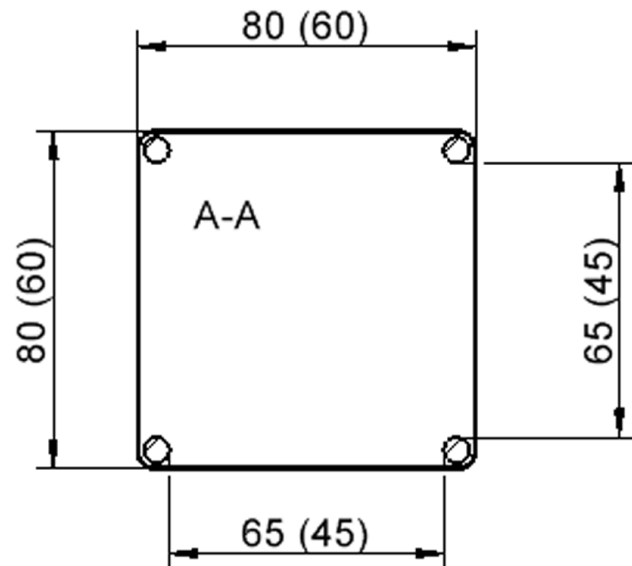

Artikelnummer	TIX6QUX660H2	
Breite / Höhe / Tiefe	600 mm / 410 mm / 600 mm	23.6" / 16.1" / 23.6"
Montageart	Freistehend, Fahrbar	
Einsatzbereich	Krippe, Kindergarten	
Zertifizierung	2 Jahre Gewährleistung	
Eigenschaften	trocken abwischbar	
Material	Holz, Schichtstoffplatte, Sperrholz/Multiplex	
Form	Quadratisch	
Produktlinie	Zalotti	

Tischbein-Lichten
und Grundmaße
(Angaben in [cm])

Möbelwerk Niesky GmbH
Neuhofer Straße 4-6
02906 Niesky
Deutschland

T +49 3588 2537-0
F +49 3588 2537-30
E info@moebelwerk-niesky.de
www.moebelwerk-niesky.de

© Copyright by Möbelwerk Niesky GmbH

02.04.2026
Seite 2/2