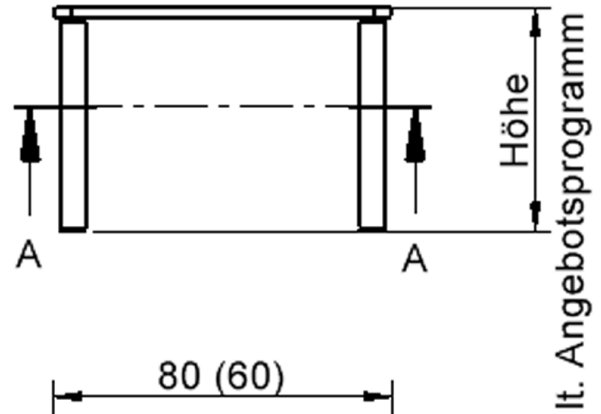

Artikelnummer	TIX6QUX660H2	
Breite / Höhe / Tiefe	600 mm / 410 mm / 600 mm	23.6" / 16.1" / 23.6"
Montageart	Freistehend, Fahrbar	
Einsatzbereich	Krippe, Kindergarten	
Zertifizierung	2 Jahre Gewährleistung	
Eigenschaften	trocken abwischbar	
Material	Holz, Schichtstoffplatte, Sperrholz/Multiplex	
Form	Quadratisch	
Produktlinie	Zalotti	

Tischbein-Lichten
und Grundmaße
(Angaben in [cm])

Möbelwerk Niesky GmbH
Neuhofer Straße 4-6
02906 Niesky
Deutschland

T +49 3588 2537-0
F +49 3588 2537-30
E info@moebelwerk-niesky.de
www.moebelwerk-niesky.de

© Copyright by Möbelwerk Niesky GmbH

02.04.2026
Seite 2/2