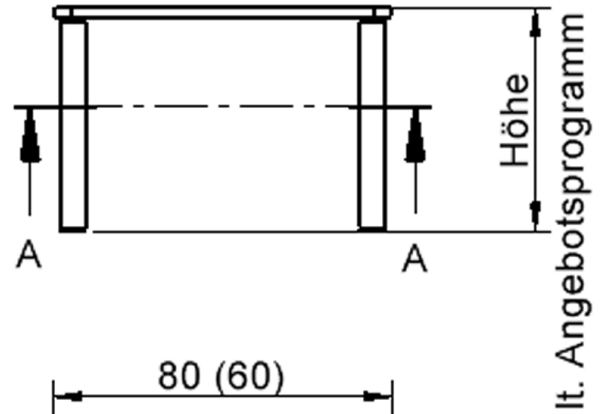

Artikelnummer	TIX6QUX66KH2	
Breite / Höhe / Tiefe	600 mm / 250 mm / 600 mm	23.6" / 9.8" / 23.6"
Montageart	Freistehend, Fahrbar	
Einsatzbereich	Krippe, Kindergarten	
Zertifizierung	2 Jahre Gewährleistung	
Eigenschaften	trocken abwischbar	
Material	Holz, Schichtstoffplatte, Sperrholz/Multiplex	
Form	Quadratisch	
Produktlinie	Zalotti