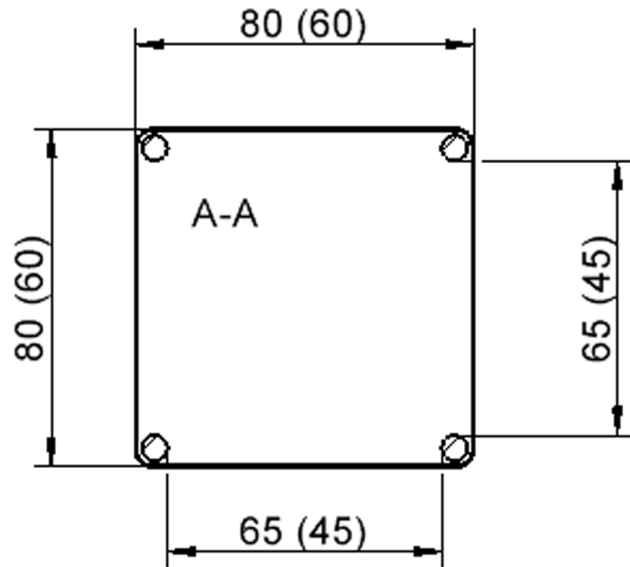

Tischbein-Lichten und Grundmaße (Angaben in [cm])

Möbelwerk Niesky GmbH
Neuhofer Straße 4-6
02906 Niesky
Deutschland

T +49 3588 2537-0
F +49 3588 2537-30
E info@moebelwerk-niesky.de
www.moebelwerk-niesky.de

© Copyright by Möbelwerk Niesky GmbH

02.04.2026
Seite 2/2