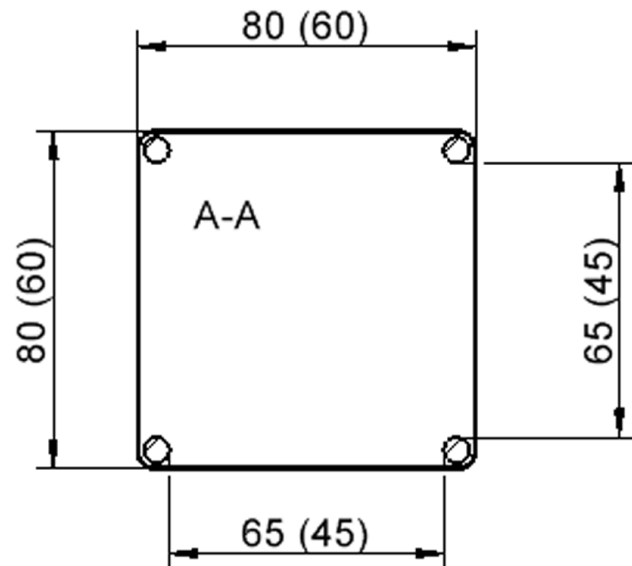

Artikelnummer	TIX6QUX886H2	
Breite / Höhe / Tiefe	800 mm / 760 mm / 800 mm	31.5" / 29.9" / 31.5"
Montageart	Freistehend, Fahrbar	
Einsatzbereich	Kindergarten, Grundschule, Weiterführende Schule, Büro und Objekt, Konferenzraum	
Zertifizierung	2 Jahre Gewährleistung	
Eigenschaften	trocken abwischbar	
Material	Holz, Schichtstoffplatte, Sperrholz/Multiplex	
Form	Quadratisch	
Produktlinie	Zalotti	

Tischbein-Lichten
und Grundmaße
(Angaben in [cm])

Möbelwerk Niesky GmbH
Neuhofer Straße 4-6
02906 Niesky
Deutschland

T +49 3588 2537-0
F +49 3588 2537-30
E info@moebelwerk-niesky.de
www.moebelwerk-niesky.de

© Copyright by Möbelwerk Niesky GmbH

02.04.2026
Seite 2/2