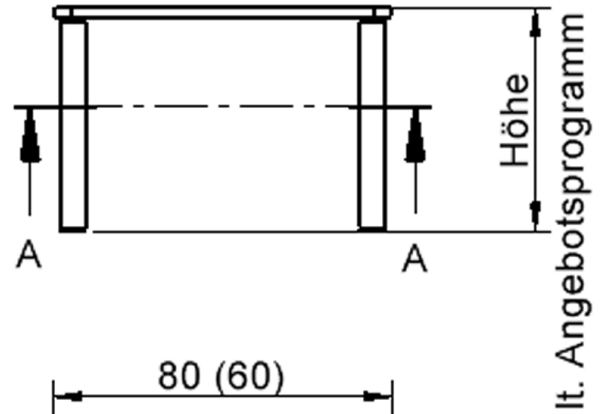

Artikelnummer	TIX6QUX886H2	
Breite / Höhe / Tiefe	800 mm / 760 mm / 800 mm	31.5" / 29.9" / 31.5"
Montageart	Freistehend, Fahrbar	
Einsatzbereich	Kindergarten, Grundschule, Weiterführende Schule, Büro und Objekt, Konferenzraum	
Zertifizierung	2 Jahre Gewährleistung	
Eigenschaften	trocken abwischbar	
Material	Holz, Schichtstoffplatte, Sperrholz/Multiplex	
Form	Quadratisch	
Produktlinie	Zalotti	

Tischbein-Lichten
und Grundmaße
(Angaben in [cm])

Möbelwerk Niesky GmbH
Neuhofer Straße 4-6
02906 Niesky
Deutschland

T +49 3588 2537-0
F +49 3588 2537-30
E info@moebelwerk-niesky.de
www.moebelwerk-niesky.de

© Copyright by Möbelwerk Niesky GmbH

02.04.2026
Seite 2/2