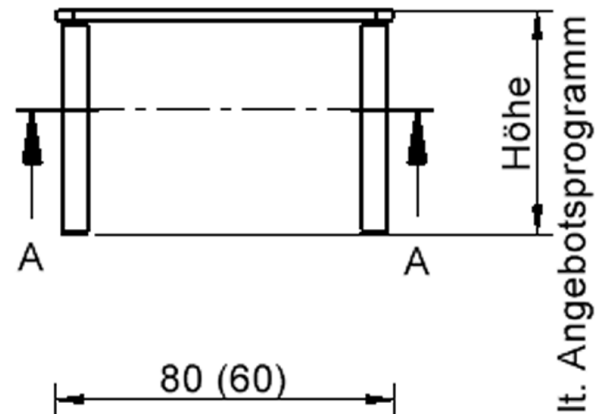

Quadratische Tischplatte: 80 x 80 cm, Tischhöhe 64 cm, Tischbeine aus Massivholz Ø 60 mm. Die Holzoberfläche ist mehrfach lackiert. Der Tisch ist mit der Tischfußvariante "fahrbar" ausgestattet.

Zubehör

EIGENSCHAFTEN

- ZALOTTI - der ZA-rgenLO-se TI-sch
- quadratische Tischplatte, 2 verschiedene Größen
- abgerundete Ecken
- Tischplatte beidseitig mit HPL beschichtet - für Oberseite Farben, Dekore wählbar
- Schichtstoffbelag / HPL-Belag, 0,8 mm
- Trägerplatte mehrfach verleimtes Multiplex Echtholz, 18 mm stark
- ballig gerundete Tischkanten, feuchtigkeitsabweisend
- runde Tischbeine Ø 60 mm
- Tischausführung in 8 Höhen lieferbar
- Tischbeine aus Buche-Massivholz
- Tisch fahrbar - 2 Beine besitzen Rollen

Freistehend

Fahrbar

Artikelnummer	TIX6QUX884H2	
Breite / Höhe / Tiefe	800 mm / 640 mm / 800 mm	31.5" / 25.2" / 31.5"
Montageart	Freistehend, Fahrbar	
Einsatzbereich	Krippe, Kindergarten, Grundschule	
Zertifizierung	2 Jahre Gewährleistung	
Eigenschaften	trocken abwischbar	
Material	Holz, Schichtstoffplatte, Sperrholz/Multiplex	
Form	Quadratisch	
Produktlinie	Zalotti	