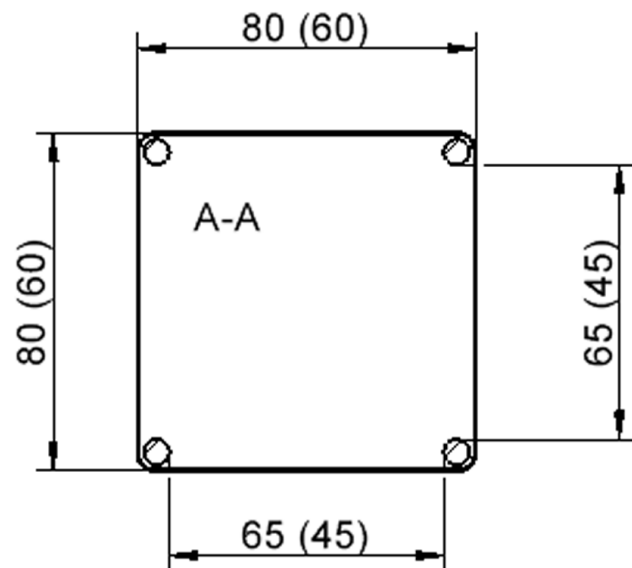

Quadratische Tischplatte: 80 x 80 cm, Tischhöhe 59 cm, Tischbeine aus Massivholz Ø 60 mm. Die Holzoberfläche ist mehrfach lackiert. Der Tisch ist mit der Tischfußvariante "fahrbar" ausgestattet.

EIGENSCHAFTEN

- ZALOTTI - der ZA-rgenLO-se TI-sch
- quadratische Tischplatte, 2 verschiedene Größen
- abgerundete Ecken
- Tischplatte beidseitig mit HPL beschichtet - für Oberseite Farben, Dekore wählbar
- Schichtstoffbelag / HPL-Belag, 0,8 mm
- Trägerplatte mehrfach verleimtes Multiplex Echtholz, 18 mm stark
- ballig gerundete Tischkanten, feuchtigkeitsabweisend
- runde Tischbeine Ø 60 mm
- Tischausführung in 8 Höhen lieferbar
- Tischbeine aus Buche-Massivholz
- Tisch fahrbar - 2 Beine besitzen Rollen

Tischbein-Lichten
und Grundmaße
(Angaben in [cm])