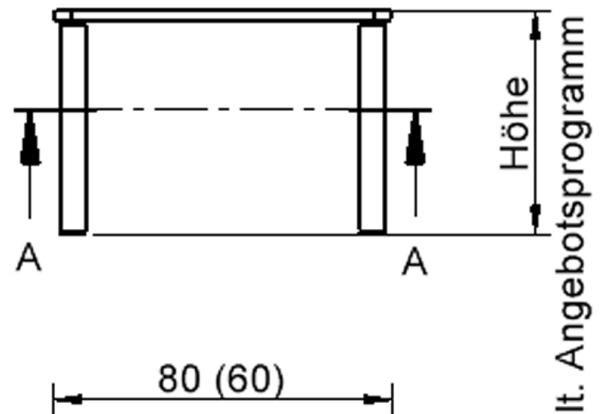

- ZALOTTI - der ZA-rgenLO-se TI-sch
- quadratische Tischplatte, 2 verschiedene Größen
- abgerundete Ecken
- Tischplatte beidseitig mit HPL beschichtet - für Oberseite Farben, Dekore wählbar
- Schichtstoffbelag / HPL-Belag, 0,8 mm
- Trägerplatte mehrfach verleimtes Multiplex Echtholz, 18 mm stark
- ballig gerundete Tischkanten, feuchtigkeitsabweisend
- runde Tischbeine Ø 60 mm
- Tischausführung in 8 Höhen lieferbar
- Tischbeine aus Buche-Massivholz
- Tisch fahrbar - 2 Beine besitzen Rollen

Zubehör

Freistehend

Fahrbar

Artikelnummer	TIX6QUX883H2	
Breite / Höhe / Tiefe	800 mm / 590 mm / 800 mm	31.5" / 23.2" / 31.5"
Montageart	Freistehend, Fahrbar	
Einsatzbereich	Krippe, Kindergarten, Grundschule	
Zertifizierung	2 Jahre Gewährleistung	
Eigenschaften	trocken abwischbar	
Material	Holz, Schichtstoffplatte, Sperrholz/Multiplex	
Form	Quadratisch	
Produktlinie	Zalotti	

Tischbein-Lichten
und Grundmaße
(Angaben in [cm])