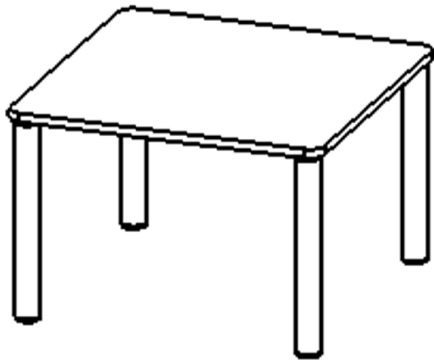

Die Ecken der Tischplatte sind großzügig abgerundet, die umlaufende Tischkante ist ballig gefräst und wasserabweisend beschichtet. Die sehr stabile Schraubkonstruktion der Tischbeine unmittelbar unter der Tischplatte bietet maximale Beinfreiheit und ist somit auch für Rollstuhlfahrer geeignet.

- ZALOTTI - der ZA-rgenLO-se TI-sch
- quadratische Tischplatte, 2 verschiedene Größen
- abgerundete Ecken
- Tischplatte beidseitig mit HPL beschichtet - für Oberseite Farben, Dekore wählbar
- Schichtstoffbelag / HPL-Belag, 0,8 mm
- Trägerplatte mehrfach verleimtes Multiplex Echtholz, 18 mm stark
- ballig gerundete Tischkanten, feuchtigkeitsabweisend
- runde Tischbeine Ø 60 mm
- Tischausführung in 8 Höhen lieferbar
- Tischbeine aus Buche-Massivholz
- Tisch fahrbar - 2 Beine besitzen Rollen

Zubehör

Freistehend

Fahrbar

Artikelnummer	TIX6QUX883H2	
Breite / Höhe / Tiefe	800 mm / 590 mm / 800 mm	31.5" / 23.2" / 31.5"
Montageart	Freistehend, Fahrbar	
Einsatzbereich	Krippe, Kindergarten, Grundschule	
Zertifizierung	2 Jahre Gewährleistung	
Eigenschaften	trocken abwischbar	
Material	Holz, Schichtstoffplatte, Sperrholz/Multiplex	
Form	Quadratisch	
Produktlinie	Zalotti	

Tischbein-Lichten
und Grundmaße
(Angaben in [cm])