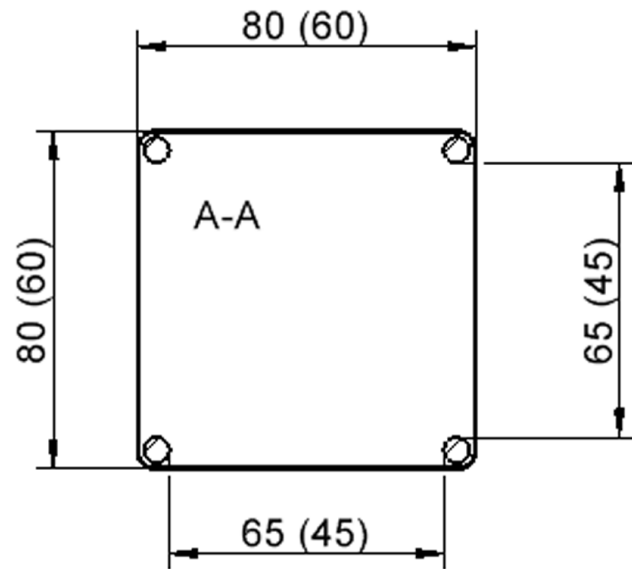

Tischbein-Lichten
und Grundmaße
(Angaben in [cm])