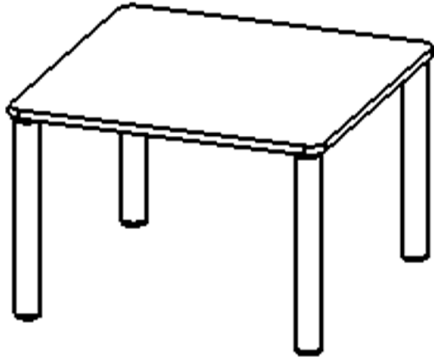

Die Ecken der Tischplatte sind großzügig abgerundet, die umlaufende Tischkante ist ballig gefräst und wasserabweisend beschichtet.

Die sehr stabile Schraubkonstruktion der Tischbeine unmittelbar unter der Tischplatte bietet maximale Beinfreiheit und ist somit auch für Rollstuhlfahrer geeignet.

Quadratische Tischplatte: 80 x 80 cm, Tischhöhe 53 cm, Tischbeine aus Massivholz Ø 60 mm. Die Holzoberfläche ist mehrfach lackiert. Der Tisch ist mit der Tischfußvariante "fahrbar" ausgestattet.

Zubehör

EIGENSCHAFTEN

- ZALOTTI - der ZA-rgenLO-se TI-sch
- quadratische Tischplatte, 2 verschiedene Größen
- abgerundete Ecken
- Tischplatte beidseitig mit HPL beschichtet - für Oberseite Farben, Dekore wählbar
- Schichtstoffbelag / HPL-Belag, 0,8 mm
- Trägerplatte mehrfach verleimtes Multiplex Echtholz, 18 mm stark
- ballig gerundete Tischkanten, feuchtigkeitsabweisend
- runde Tischbeine Ø 60 mm
- Tischausführung in 8 Höhen lieferbar
- Tischbeine aus Buche-Massivholz
- Tisch fahrbar - 2 Beine besitzen Rollen

Freistehend

Fahrbar

Artikelnummer	TIX6QUX882H2	
Breite / Höhe / Tiefe	800 mm / 530 mm / 800 mm	31.5" / 20.9" / 31.5"
Montageart	Freistehend, Fahrbar	
Einsatzbereich	Krippe, Kindergarten, Grundschule	
Zertifizierung	2 Jahre Gewährleistung	
Eigenschaften	trocken abwischbar	
Material	Holz, Schichtstoffplatte, Sperrholz/Multiplex	
Form	Quadratisch	
Produktlinie	Zalotti	