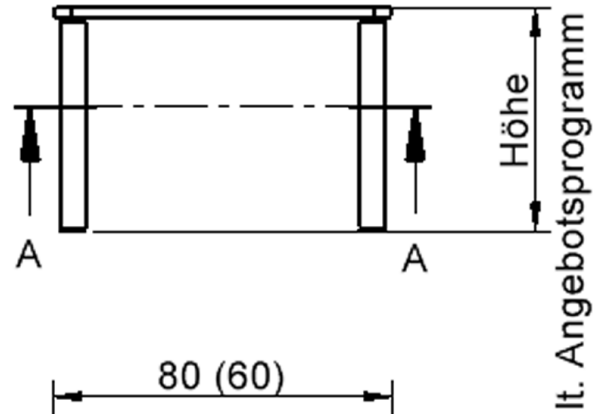

Quadratische Tischplatte: 80 x 80 cm, Tischhöhe 53 cm, Tischbeine aus Massivholz Ø 60 mm. Die Holzoberfläche ist mehrfach lackiert. Der Tisch ist mit der Tischfußvariante "fahrbar" ausgestattet.

Zubehör

EIGENSCHAFTEN

- ZALOTTI - der ZA-rgenLO-se TI-sch
- quadratische Tischplatte, 2 verschiedene Größen
- abgerundete Ecken
- Tischplatte beidseitig mit HPL beschichtet - für Oberseite Farben, Dekore wählbar
- Schichtstoffbelag / HPL-Belag, 0,8 mm
- Trägerplatte mehrfach verleimtes Multiplex Echtholz, 18 mm stark
- ballig gerundete Tischkanten, feuchtigkeitsabweisend
- runde Tischbeine Ø 60 mm
- Tischausführung in 8 Höhen lieferbar
- Tischbeine aus Buche-Massivholz
- Tisch fahrbar - 2 Beine besitzen Rollen

Freistehend

Fahrbar

Artikelnummer	TIX6QUX882H2	
Breite / Höhe / Tiefe	800 mm / 530 mm / 800 mm	31.5" / 20.9" / 31.5"
Montageart	Freistehend, Fahrbar	
Einsatzbereich	Krippe, Kindergarten, Grundschule	
Zertifizierung	2 Jahre Gewährleistung	
Eigenschaften	trocken abwischbar	
Material	Holz, Schichtstoffplatte, Sperrholz/Multiplex	
Form	Quadratisch	
Produktlinie	Zalotti	