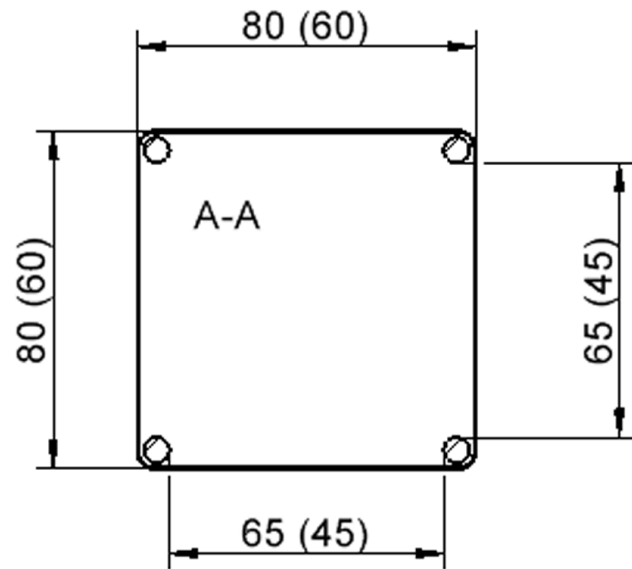

Tischbein-Lichten  
und Grundmaße  
(Angaben in [cm])

Möbelwerk Niesky GmbH  
Neuhofer Straße 4-6  
02906 Niesky  
Deutschland

T +49 3588 2537-0  
F +49 3588 2537-30  
E info@moebelwerk-niesky.de  
[www.moebelwerk-niesky.de](http://www.moebelwerk-niesky.de)