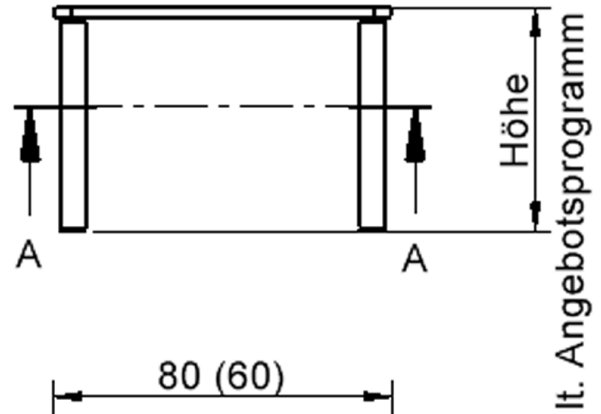

### EIGENSCHAFTEN

- ZALOTTI - der ZA-rgenLO-se TI-sch
- quadratische Tischplatte, 2 verschiedene Größen
- abgerundete Ecken
- Tischplatte beidseitig mit HPL beschichtet - für Oberseite Farben, Dekore wählbar
- Schichtstoffbelag / HPL-Belag, 0,8 mm
- Trägerplatte mehrfach verleimtes Multiplex Echtholz, 18 mm stark
- ballig gerundete Tischkanten, feuchtigkeitsabweisend
- runde Tischbeine Ø 60 mm
- Tischausführung in 8 Höhen lieferbar
- Tischbeine aus Buche-Massivholz
- Tisch fahrbar - 2 Beine besitzen Rollen

Freistehend

Fahrbar

Artikelnummer	TIX6QUX882H2	
Breite / Höhe / Tiefe	800 mm / 530 mm / 800 mm	31.5" / 20.9" / 31.5"
Montageart	Freistehend, Fahrbar	
Einsatzbereich	Krippe, Kindergarten, Grundschule	
Zertifizierung	2 Jahre Gewährleistung	
Eigenschaften	trocken abwischbar	
Material	Holz, Schichtstoffplatte, Sperrholz/Multiplex	
Form	Quadratisch	
Produktlinie	Zalotti	