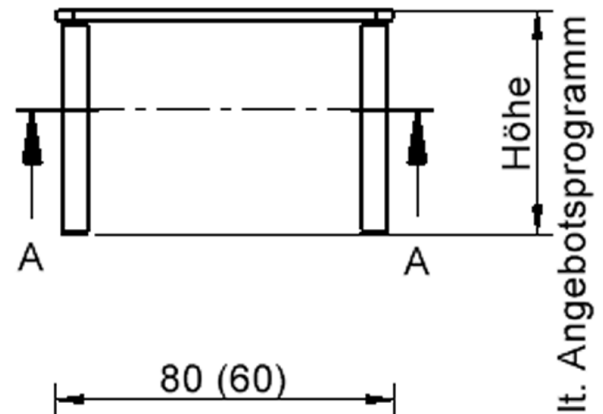

Quadratische Tischplatte: 80 x 80 cm, Tischhöhe 46 cm, Tischbeine aus Massivholz Ø 60 mm. Die Holzoberfläche ist mehrfach lackiert. Der Tisch ist mit der Tischfußvariante "fahrbar" ausgestattet.

Zubehör

EIGENSCHAFTEN

- ZALOTTI - der ZA-rgenLO-se TI-sch
- quadratische Tischplatte, 2 verschiedene Größen
- abgerundete Ecken
- Tischplatte beidseitig mit HPL beschichtet - für Oberseite Farben, Dekore wählbar
- Schichtstoffbelag / HPL-Belag, 0,8 mm
- Trägerplatte mehrfach verleimtes Multiplex Echtholz, 18 mm stark
- ballig gerundete Tischkanten, feuchtigkeitsabweisend
- runde Tischbeine Ø 60 mm
- Tischausführung in 8 Höhen lieferbar
- Tischbeine aus Buche-Massivholz
- Tisch fahrbar - 2 Beine besitzen Rollen

Freistehend

Fahrbar

Artikelnummer	TIX6QUX881H2	
Breite / Höhe / Tiefe	800 mm / 460 mm / 800 mm	31.5" / 18.1" / 31.5"
Montageart	Freistehend, Fahrbar	
Einsatzbereich	Krippe, Kindergarten, Grundschule	
Zertifizierung	2 Jahre Gewährleistung	
Eigenschaften	trocken abwischbar	
Material	Holz, Schichtstoffplatte, Sperrholz/Multiplex	
Form	Quadratisch	
Produktlinie	Zalotti	