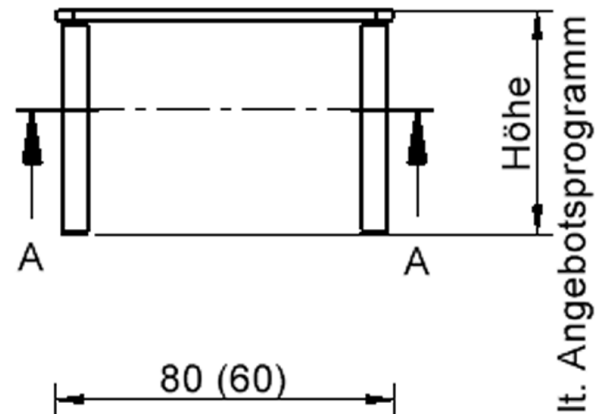

Quadratische Tischplatte: 80 x 80 cm, Tischhöhe 25 cm, Tischbeine aus Massivholz Ø 60 mm. Die Holzoberfläche ist mehrfach lackiert. Der Tisch ist mit der Tischfußvariante "fahrbar" ausgestattet.

Zubehör

EIGENSCHAFTEN

- ZALOTTI - der ZA-rgenLO-se TI-sch
- quadratische Tischplatte, 2 verschiedene Größen
- abgerundete Ecken
- Tischplatte beidseitig mit HPL beschichtet - für Oberseite Farben, Dekore wählbar
- Schichtstoffbelag / HPL-Belag, 0,8 mm
- Trägerplatte mehrfach verleimtes Multiplex Echtholz, 18 mm stark
- ballig gerundete Tischkanten, feuchtigkeitsabweisend
- runde Tischbeine Ø 60 mm
- Tischausführung in 8 Höhen lieferbar
- Tischbeine aus Buche-Massivholz
- Tisch fahrbar - 2 Beine besitzen Rollen

Freistehend

Fahrbar

Artikelnummer	TIX6QUX88KH2	
Breite / Höhe / Tiefe	800 mm / 250 mm / 800 mm	31.5" / 9.8" / 31.5"
Montageart	Freistehend, Fahrbar	
Einsatzbereich	Krippe, Kindergarten	
Zertifizierung	2 Jahre Gewährleistung	
Eigenschaften	trocken abwischbar	
Material	Holz, Schichtstoffplatte, Sperrholz/Multiplex	
Form	Quadratisch	
Produktlinie	Zalotti	