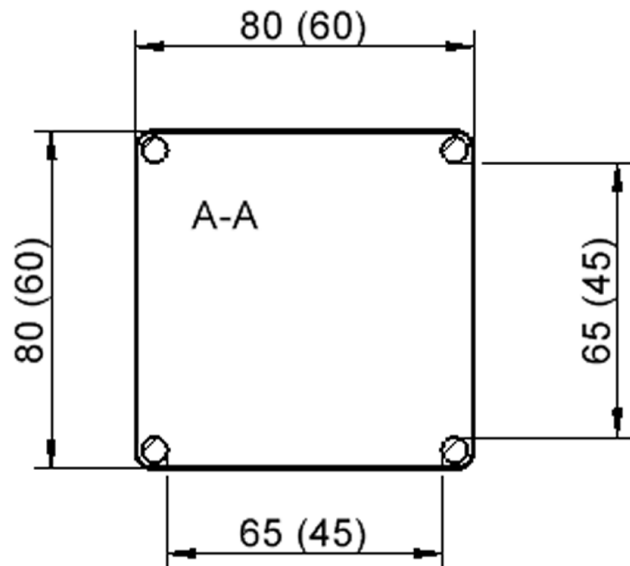

Artikelnummer	TIX6QUX88KH2	
Breite / Höhe / Tiefe	800 mm / 250 mm / 800 mm	31.5" / 9.8" / 31.5"
Montageart	Freistehend, Fahrbar	
Einsatzbereich	Krippe, Kindergarten	
Zertifizierung	2 Jahre Gewährleistung	
Eigenschaften	trocken abwischbar	
Material	Holz, Schichtstoffplatte, Sperrholz/Multiplex	
Form	Quadratisch	
Produktlinie	Zalotti	

Tischbein-Lichten
und Grundmaße
(Angaben in [cm])

lt. Angebotsprogramm

Möbelwerk Niesky GmbH
Neuhofer Straße 4-6
02906 Niesky
Deutschland

T +49 3588 2537-0
F +49 3588 2537-30
E info@moebelwerk-niesky.de
www.moebelwerk-niesky.de

© Copyright by Möbelwerk Niesky GmbH

02.04.2026
Seite 2/2