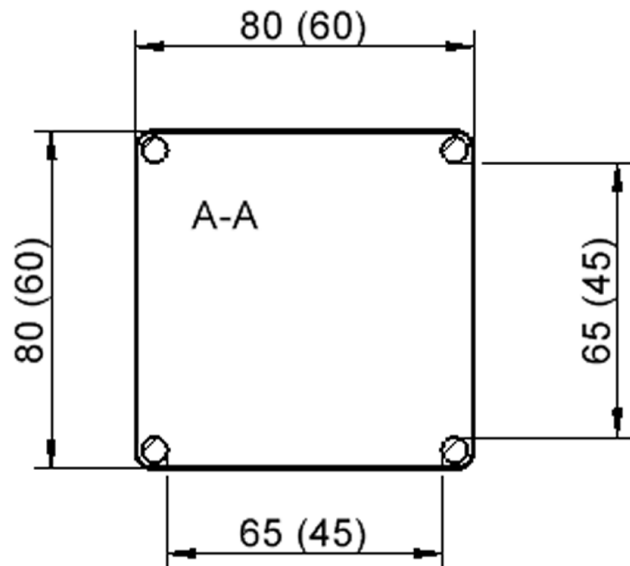

EIGENSCHAFTEN

- ZALOTTI - der ZA-rgenLO-se TI-sch
- quadratische Tischplatte, 2 verschiedene Größen
- abgerundete Ecken
- Tischplatte beidseitig mit HPL beschichtet - für Oberseite Farben, Dekore wählbar
- Schichtstoffbelag / HPL-Belag, 0,8 mm
- Trägerplatte mehrfach verleimtes Multiplex Echtholz, 18 mm stark
- ballig gerundete Tischkanten, feuchtigkeitsabweisend
- runde Tischbeine Ø 60 mm
- Tischausführung in 8 Höhen lieferbar
- Tischbeine aus Buche-Massivholz
- regulierbarer Stellfuß zum Bodenausgleich

Zubehör

Freistehend

Artikelnummer	TIX6QUX666H1	
Breite / Höhe / Tiefe	600 mm / 760 mm / 600 mm	23.6" / 29.9" / 23.6"
Montageart	Freistehend	
Einsatzbereich	Kindergarten, Grundschule, Weiterführende Schule, Büro und Objekt, Konferenzraum	
Zertifizierung	2 Jahre Gewährleistung	
Eigenschaften	trocken abwischbar	
Material	Holz, Schichtstoffplatte, Sperrholz/Multiplex	
Form	Quadratisch	
Produktlinie	Zalotti	