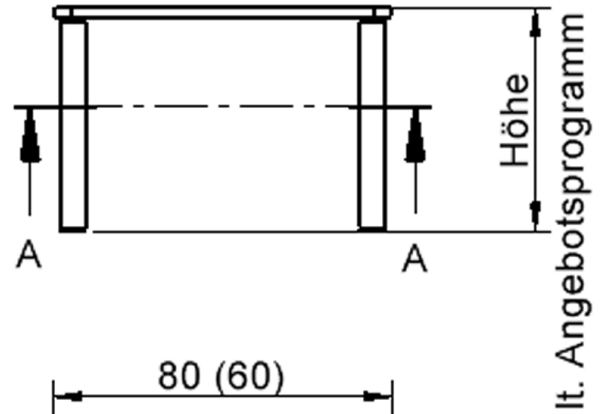

Artikelnummer	TIX6QUX666H1	
Breite / Höhe / Tiefe	600 mm / 760 mm / 600 mm	23.6" / 29.9" / 23.6"
Montageart	Freistehend	
Einsatzbereich	Kindergarten, Grundschule, Weiterführende Schule, Büro und Objekt, Konferenzraum	
Zertifizierung	2 Jahre Gewährleistung	
Eigenschaften	trocken abwischbar	
Material	Holz, Schichtstoffplatte, Sperrholz/Multiplex	
Form	Quadratisch	
Produktlinie	Zalotti	

Tischbein-Lichten
und Grundmaße
(Angaben in [cm])

Möbelwerk Niesky GmbH
Neuhofer Straße 4-6
02906 Niesky
Deutschland

T +49 3588 2537-0
F +49 3588 2537-30
E info@moebelwerk-niesky.de
www.moebelwerk-niesky.de

© Copyright by Möbelwerk Niesky GmbH

02.04.2026
Seite 2/2