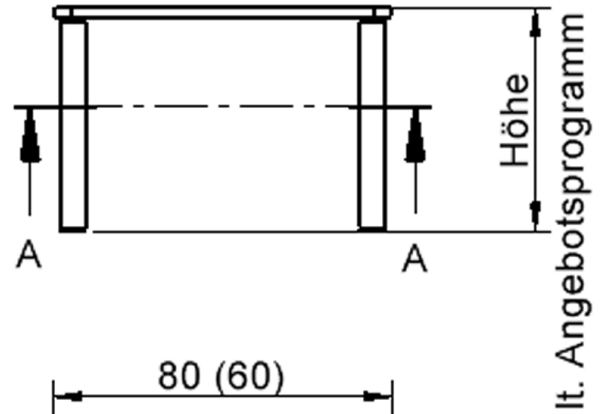

### EIGENSCHAFTEN

- ZALOTTI - der ZA-rgenLO-se TI-sch
- quadratische Tischplatte, 2 verschiedene Größen
- abgerundete Ecken
- Tischplatte beidseitig mit HPL beschichtet - für Oberseite Farben, Dekore wählbar
- Schichtstoffbelag / HPL-Belag, 0,8 mm
- Trägerplatte mehrfach verleimtes Multiplex Echtholz, 18 mm stark
- ballig gerundete Tischkanten, feuchtigkeitsabweisend
- runde Tischbeine Ø 60 mm
- Tischausführung in 8 Höhen lieferbar
- Tischbeine aus Buche-Massivholz
- regulierbarer Stellfuß zum Bodenausgleich

Tischbein-Lichten  
und Grundmaße  
(Angaben in [cm])