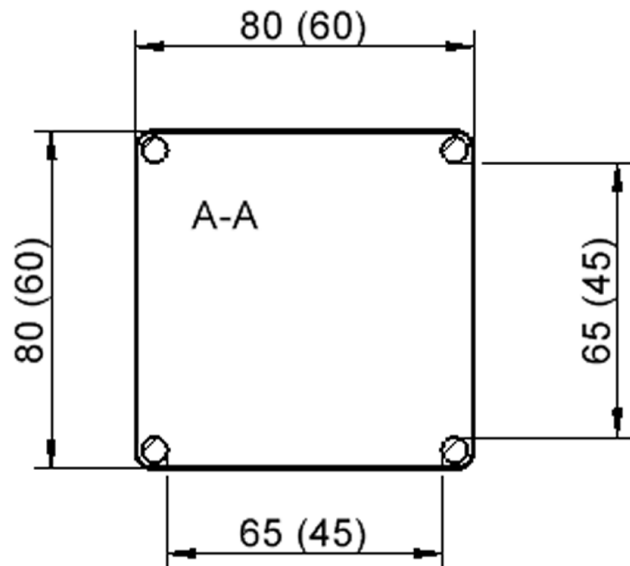

## TISCH ZALOTTI MIT SCHICHTSTOFF-BELAG

QUADRATISCH, B/H/T: 60X46X60 CM, MASSIVHOLZBEINE Ø 60 MM, FUSSVARIANTE: STELLFUSS

### EIGENSCHAFTEN

- ZALOTTI - der ZA-rgenLO-se TI-sch
- quadratische Tischplatte, 2 verschiedene Größen
- abgerundete Ecken
- Tischplatte beidseitig mit HPL beschichtet - für Oberseite Farben, Dekore wählbar
- Schichtstoffbelag / HPL-Belag, 0,8 mm
- Trägerplatte mehrfach verleimtes Multiplex Echtholz, 18 mm stark
- ballig gerundete Tischkanten, feuchtigkeitsabweisend
- runde Tischbeine Ø 60 mm
- Tischausführung in 8 Höhen lieferbar
- Tischbeine aus Buche-Massivholz
- regulierbarer Stellfuß zum Bodenausgleich

Tischbein-Lichten  
und Grundmaße  
(Angaben in [cm])