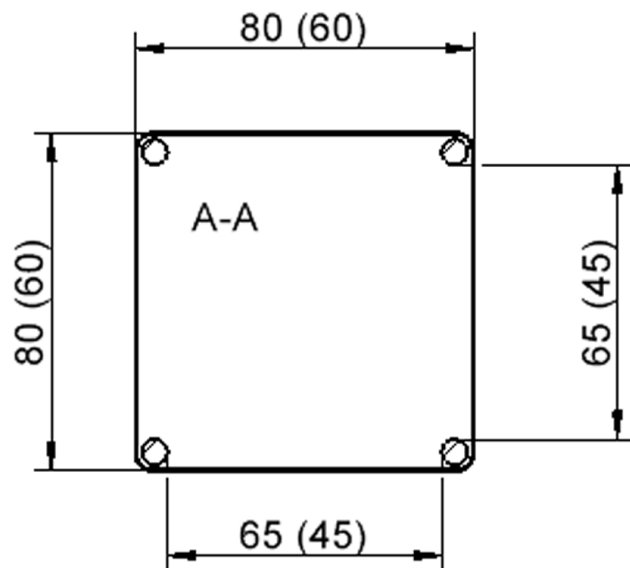

Tischbein-Lichten
und Grundmaße
(Angaben in [cm])