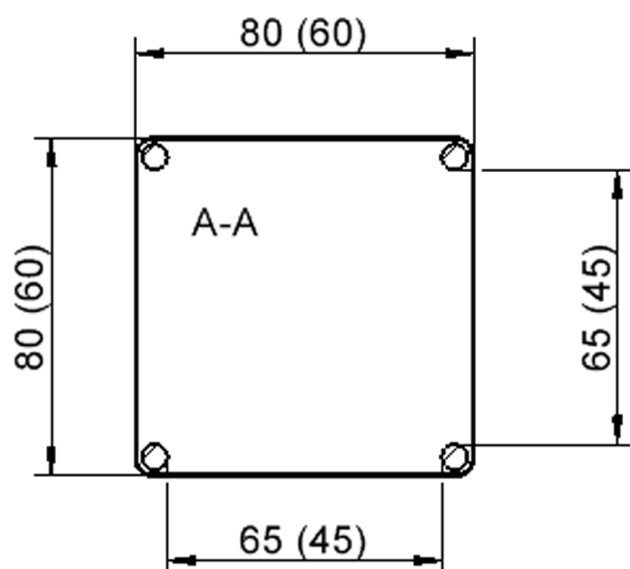

Quadratische Tischplatte: 80 x 80 cm, Tischhöhe 46 cm, Tischbeine aus Massivholz Ø 60 mm. Die Holzoberfläche ist mehrfach lackiert. Der Tisch ist mit der Tischfußvariante "Stellfuß" zum Ausgleich von Bodenunebenheiten ausgestattet.

EIGENSCHAFTEN

- ZALOTTI - der ZA-rgenLO-se TI-sch
- quadratische Tischplatte, 2 verschiedene Größen
- abgerundete Ecken
- Tischplatte beidseitig mit HPL beschichtet - für Oberseite Farben, Dekore wählbar
- Schichtstoffbelag / HPL-Belag, 0,8 mm
- Trägerplatte mehrfach verleimtes Multiplex Echtholz, 18 mm stark
- ballig gerundete Tischkanten, feuchtigkeitsabweisend
- runde Tischbeine Ø 60 mm
- Tischausführung in 8 Höhen lieferbar
- Tischbeine aus Buche-Massivholz
- regulierbarer Stellfuß zum Bodenausgleich

Zubehör

Freistehend

Artikelnummer	TIX6QUX881H1	
Breite / Höhe / Tiefe	800 mm / 460 mm / 800 mm	31.5" / 18.1" / 31.5"
Montageart	Freistehend	
Einsatzbereich	Krippe, Kindergarten, Grundschule	
Zertifizierung	2 Jahre Gewährleistung	
Eigenschaften	trocken abwischbar	
Material	Holz, Schichtstoffplatte, Sperrholz/Multiplex	
Form	Quadratisch	
Produktlinie	Zalotti	

Höhe
lt. Angebotsprogramm

Tischbein-Lichten
und Grundmaße
(Angaben in [cm])