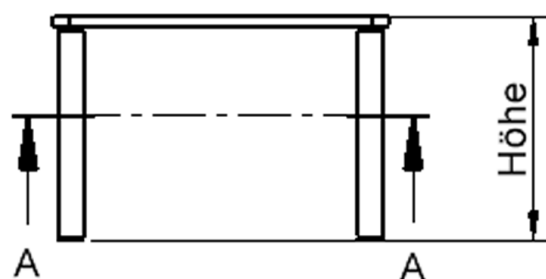

Quadratische Tischplatte: 80 x 80 cm, Tischhöhe 46 cm, Tischbeine aus Massivholz Ø 60 mm. Die Holzoberfläche ist mehrfach lackiert. Der Tisch ist mit der Tischfußvariante "Stellfuß" zum Ausgleich von Bodenunebenheiten ausgestattet.

EIGENSCHAFTEN

- ZALOTTI - der ZA-rgenLO-se TI-sch
- quadratische Tischplatte, 2 verschiedene Größen
- abgerundete Ecken
- Tischplatte beidseitig mit HPL beschichtet - für Oberseite Farben, Dekore wählbar
- Schichtstoffbelag / HPL-Belag, 0,8 mm
- Trägerplatte mehrfach verleimtes Multiplex Echtholz, 18 mm stark
- ballig gerundete Tischkanten, feuchtigkeitsabweisend
- runde Tischbeine Ø 60 mm
- Tischausführung in 8 Höhen lieferbar
- Tischbeine aus Buche-Massivholz
- regulierbarer Stellfuß zum Bodenausgleich

Zubehör

Freistehend

Artikelnummer	TIX6QUX881H1	
Breite / Höhe / Tiefe	800 mm / 460 mm / 800 mm	31.5" / 18.1" / 31.5"
Montageart	Freistehend	
Einsatzbereich	Krippe, Kindergarten, Grundschule	
Zertifizierung	2 Jahre Gewährleistung	
Eigenschaften	trocken abwischbar	
Material	Holz, Schichtstoffplatte, Sperrholz/Multiplex	
Form	Quadratisch	
Produktlinie	Zalotti	

Höhe
lt. Angebotsprogramm

Tischbein-Lichten
und Grundmaße
(Angaben in [cm])