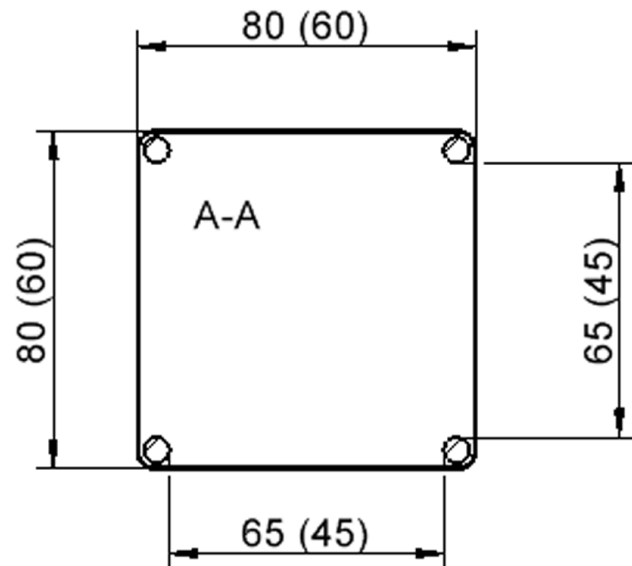

## TISCH ZALOTTI MIT SCHICHTSTOFF-BELAG

QUADRATISCH, B/H/T: 80X41X80 CM, MASSIVHOLZBEINE Ø 60 MM, FUSSVARIANTE: STELLFUSS

### EIGENSCHAFTEN

- ZALOTTI - der ZA-rgenLO-se TI-sch
- quadratische Tischplatte, 2 verschiedene Größen
- abgerundete Ecken
- Tischplatte beidseitig mit HPL beschichtet - für Oberseite Farben, Dekore wählbar
- Schichtstoffbelag / HPL-Belag, 0,8 mm
- Trägerplatte mehrfach verleimtes Multiplex Echtholz, 18 mm stark
- ballig gerundete Tischkanten, feuchtigkeitsabweisend
- runde Tischbeine Ø 60 mm
- Tischausführung in 8 Höhen lieferbar
- Tischbeine aus Buche-Massivholz
- regulierbarer Stellfuß zum Bodenausgleich

### Zubehör

Freistehend

Artikelnummer	TIX6QUX880H1	
Breite / Höhe / Tiefe	800 mm / 410 mm / 800 mm	31.5" / 16.1" / 31.5"
Montageart	Freistehend	
Einsatzbereich	Krippe, Kindergarten	
Zertifizierung	2 Jahre Gewährleistung	
Eigenschaften	trocken abwischbar	
Material	Holz, Schichtstoffplatte, Sperrholz/Multiplex	
Form	Quadratisch	
Produktlinie	Zalotti	