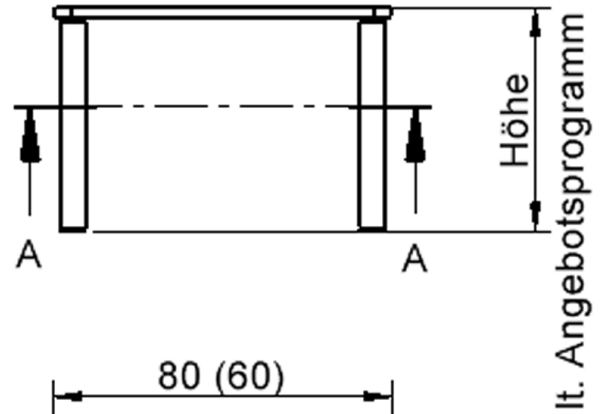

### EIGENSCHAFTEN

- ZALOTTI - der ZA-rgenLO-se TI-sch
- quadratische Tischplatte, 2 verschiedene Größen
- abgerundete Ecken
- Tischplatte beidseitig mit HPL beschichtet - für Oberseite Farben, Dekore wählbar
- Schichtstoffbelag / HPL-Belag, 0,8 mm
- Trägerplatte mehrfach verleimtes Multiplex Echtholz, 18 mm stark
- ballig gerundete Tischkanten, feuchtigkeitsabweisend
- runde Tischbeine Ø 60 mm
- Tischausführung in 8 Höhen lieferbar
- Tischbeine aus Buche-Massivholz
- regulierbarer Stellfuß zum Bodenausgleich

### Zubehör

Freistehend

Artikelnummer	TIX6QUX880H1	
Breite / Höhe / Tiefe	800 mm / 410 mm / 800 mm	31.5" / 16.1" / 31.5"
Montageart	Freistehend	
Einsatzbereich	Krippe, Kindergarten	
Zertifizierung	2 Jahre Gewährleistung	
Eigenschaften	trocken abwischbar	
Material	Holz, Schichtstoffplatte, Sperrholz/Multiplex	
Form	Quadratisch	
Produktlinie	Zalotti	