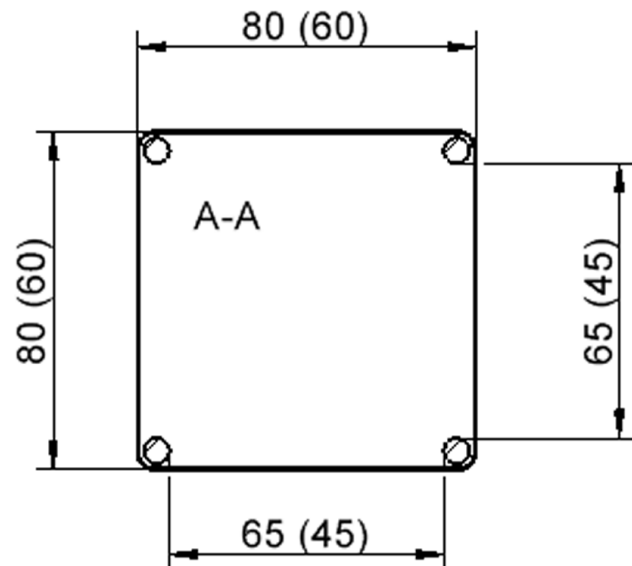

TIX6QUGGGH5

PRODUKTDATENBLATT
WWW.MOEBELWERK-NIESKY.DE

TISCH ZALOTTI MIT SCHICHTSTOFF-BELAG

QUADRATISCHE, MASSE B/T: 80X80 BZW. 60X60 CM, HÖHEN 25...76 CM, STAHLROHRBEINE Ø 60 MM, FUSSVARIANTE: FAHRBAR

PRODUKTBESCHREIBUNG

EIGENSCHAFTEN

- ZALOTTI - der ZA-rgenLO-se TI-sch
- quadratische Tischplatte, 2 verschiedene Größen
- abgerundete Ecken
- Tischplatte beidseitig mit HPL beschichtet - für Oberseite Farben, Dekore wählbar
- Schichtstoffbelag / HPL-Belag, 0,8 mm
- Trägerplatte mehrfach verleimtes Multiplex Echtholz, 18 mm stark
- ballig gerundete Tischkanten, feuchtigkeitsabweisend
- runde Tischbeine Ø 60 mm
- Tischausführung in 8 Höhen lieferbar

Tischbein-Lichten
und Grundmaße
(Angaben in [cm])