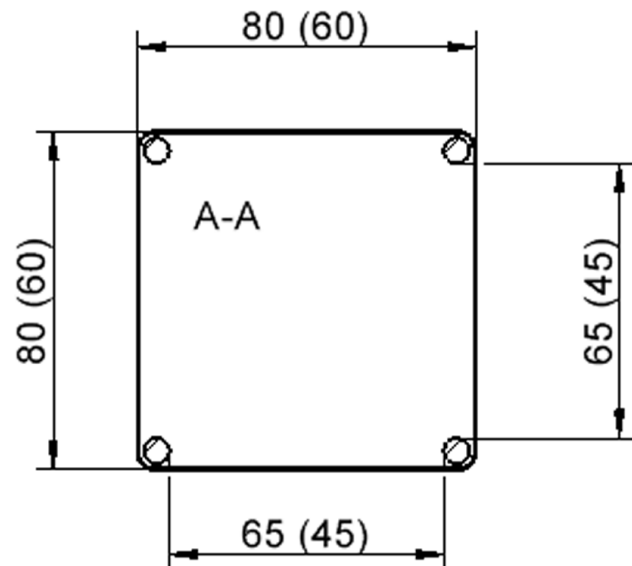

TIX6QUGGGH4

PRODUKTDATENBLATT
WWW.MOEBELWERK-NIESKY.DE

TISCH ZALOTTI MIT SCHICHTSTOFF-BELAG

QUADRATISCHE, MASSE B/T: 80X80 BZW. 60X60 CM, HÖHEN 41...76 CM, STAHLROHRBEINE Ø 60 MM, FUSSVARIANTE:
HÖHENVERSTELLBAR

EIGENSCHAFTEN

- ZALOTTI - der ZA-rgenLO-se TI-sch
- quadratische Tischplatte, 2 verschiedene Größen
- abgerundete Ecken
- Tischplatte beidseitig mit HPL beschichtet - für Oberseite Farben, Dekore wählbar
- Schichtstoffbelag / HPL-Belag, 0,8 mm
- Trägerplatte mehrfach verleimtes Multiplex Echtholz, 18 mm stark
- ballig gerundete Tischkanten, feuchtigkeitsabweisend
- runde Tischbeine Ø 60 mm
- Tischausführung in 7 Höhen lieferbar

Tischbein-Lichten
und Grundmaße
(Angaben in [cm])