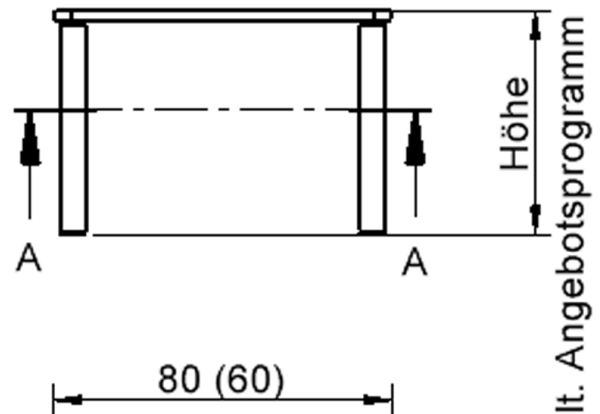

TIX6QUGGGH4

PRODUKTDATENBLATT
WWW.MOEBELWERK-NIESKY.DE

TISCH ZALOTTI MIT SCHICHTSTOFF-BELAG

QUADRATISCHE, MASSE B/T: 80X80 BZW. 60X60 CM, HÖHEN 41...76 CM, STAHLROHRBEINE Ø 60 MM, FUSSVARIANTE:
HÖHENVERSTELLBAR

EIGENSCHAFTEN

- ZALOTTI - der ZA-rgenLO-se TI-sch
- quadratische Tischplatte, 2 verschiedene Größen
- abgerundete Ecken
- Tischplatte beidseitig mit HPL beschichtet - für Oberseite Farben, Dekore wählbar
- Schichtstoffbelag / HPL-Belag, 0,8 mm
- Trägerplatte mehrfach verleimtes Multiplex Echtholz, 18 mm stark
- ballig gerundete Tischkanten, feuchtigkeitsabweisend
- runde Tischbeine Ø 60 mm
- Tischausführung in 7 Höhen lieferbar

Tischbein-Lichten
und Grundmaße
(Angaben in [cm])