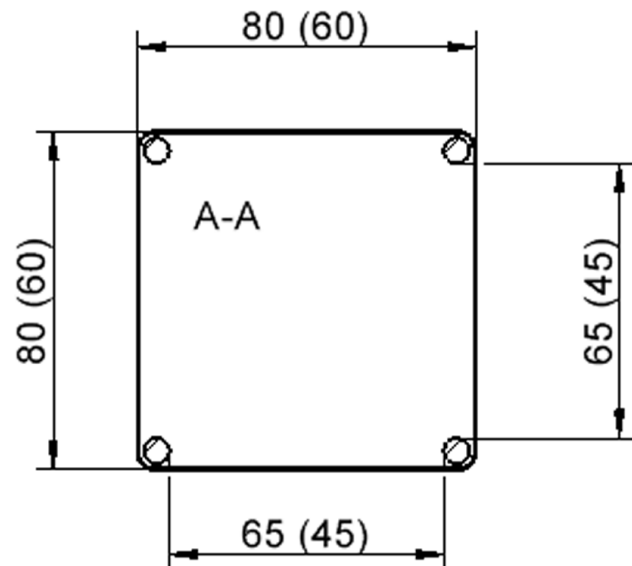

EIGENSCHAFTEN

- ZALOTTI - der ZA-rgenLO-se TI-sch
- quadratische Tischplatte, 2 verschiedene Größen
- abgerundete Ecken
- Tischplatte beidseitig mit HPL beschichtet - für Oberseite Farben, Dekore wählbar
- Schichtstoffbelag / HPL-Belag, 0,8 mm
- Trägerplatte mehrfach verleimtes Multiplex Echtholz, 18 mm stark
- ballig gerundete Tischkanten, feuchtigkeitsabweisend
- runde Tischbeine Ø 60 mm
- Tischausführung in 8 Höhen lieferbar

Tischbein-Lichten
und Grundmaße
(Angaben in [cm])