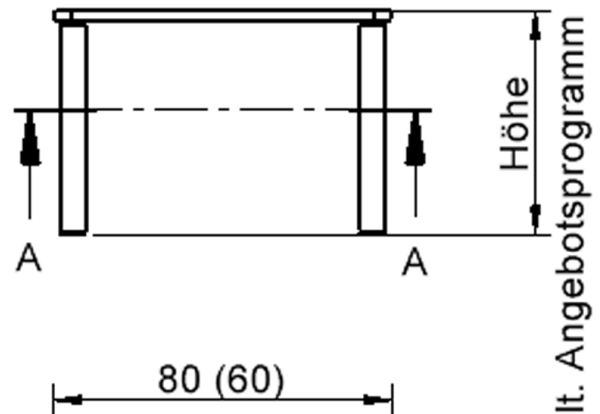

EIGENSCHAFTEN

- ZALOTTI - der ZA-rgenLO-se TI-sch
- quadratische Tischplatte, 2 verschiedene Größen
- abgerundete Ecken
- Tischplatte beidseitig mit HPL beschichtet - für Oberseite Farben, Dekore wählbar
- Schichtstoffbelag / HPL-Belag, 0,8 mm
- Trägerplatte mehrfach verleimtes Multiplex Echtholz, 18 mm stark
- ballig gerundete Tischkanten, feuchtigkeitsabweisend
- runde Tischbeine Ø 60 mm
- Tischausführung in 8 Höhen lieferbar

Tischbein-Lichten
und Grundmaße
(Angaben in [cm])