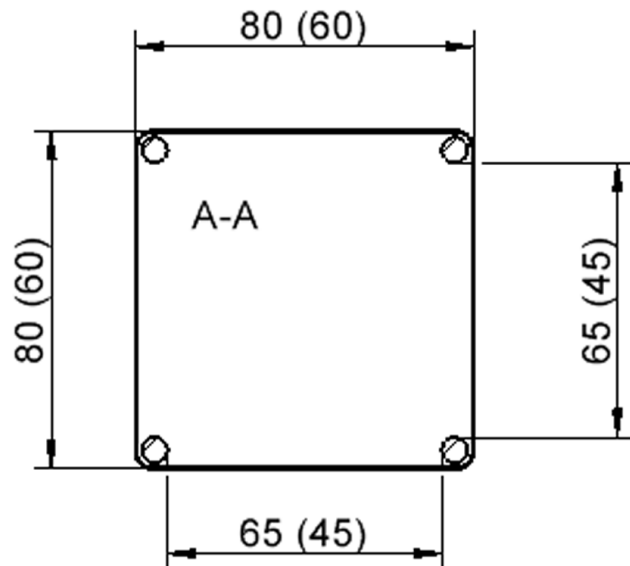

EIGENSCHAFTEN

- ZALOTTI - der ZA-rgenLO-se TI-sch
- quadratische Tischplatte, 2 verschiedene Größen
- abgerundete Ecken
- Tischplatte beidseitig mit HPL beschichtet - für Oberseite Farben, Dekore wählbar
- Schichtstoffbelag / HPL-Belag, 0,8 mm
- Trägerplatte mehrfach verleimtes Multiplex Echtholz, 18 mm stark
- ballig gerundete Tischkanten, feuchtigkeitsabweisend
- runde Tischbeine Ø 60 mm
- Tischausführung in 8 Höhen lieferbar
- Tischbeine aus Buche-Massivholz
- regulierbarer Stellfuß zum Bodenausgleich

Zubehör

Freistehend

Artikelnummer	TIX6QUX88KH1	
Breite / Höhe / Tiefe	800 mm / 250 mm / 800 mm	31.5" / 9.8" / 31.5"
Montageart	Freistehend	
Einsatzbereich	Krippe, Kindergarten	
Zertifizierung	2 Jahre Gewährleistung	
Eigenschaften	trocken abwischbar	
Material	Holz, Schichtstoffplatte, Sperrholz/Multiplex	
Form	Quadratisch	
Produktlinie	Zalotti	

lt. Angebotsprogramm

Tischbein-Lichten
und Grundmaße
(Angaben in [cm])

Möbelwerk Niesky GmbH
Neuhofer Straße 4-6
02906 Niesky
Deutschland

T +49 3588 2537-0
F +49 3588 2537-30
E info@moebelwerk-niesky.de
www.moebelwerk-niesky.de