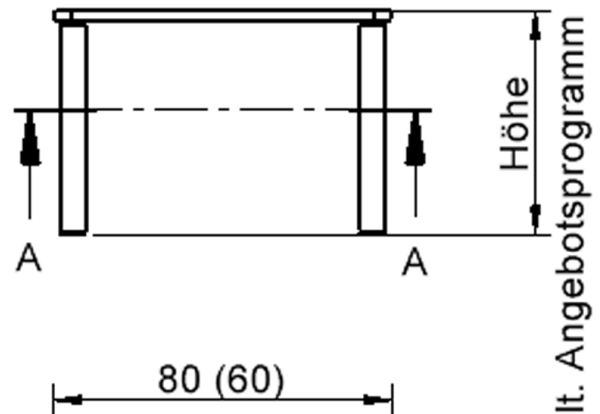

### EIGENSCHAFTEN

- ZALOTTI - der ZA-rgenLO-se TI-sch
- quadratische Tischplatte, 2 verschiedene Größen
- abgerundete Ecken
- Tischplatte beidseitig mit HPL beschichtet - für Oberseite Farben, Dekore wählbar
- Schichtstoffbelag / HPL-Belag, 0,8 mm
- Trägerplatte mehrfach verleimtes Multiplex Echtholz, 18 mm stark
- ballig gerundete Tischkanten, feuchtigkeitsabweisend
- runde Tischbeine Ø 60 mm
- Tischausführung in 8 Höhen lieferbar

Tischbein-Lichten  
und Grundmaße  
(Angaben in [cm])