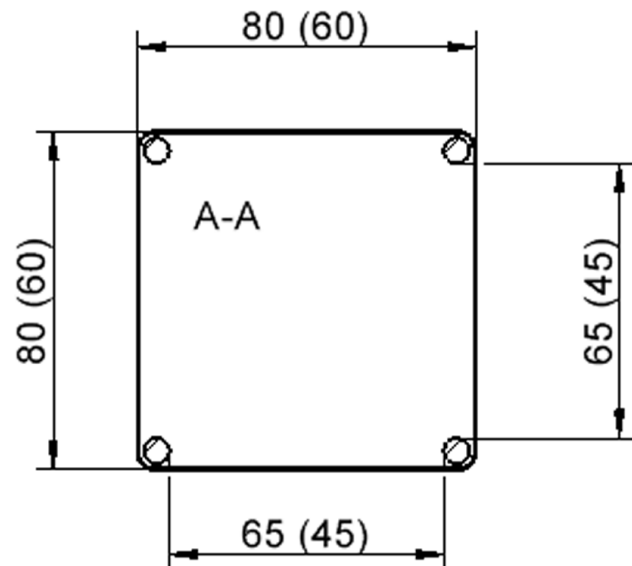

### EIGENSCHAFTEN

- ZALOTTI - der ZA-rgenLO-se TI-sch
- quadratische Tischplatte, 2 verschiedene Größen
- abgerundete Ecken
- Tischplatte beidseitig mit HPL beschichtet - für Oberseite Farben, Dekore wählbar
- Schichtstoffbelag / HPL-Belag, 0,8 mm
- Trägerplatte mehrfach verleimtes Multiplex Echtholz, 18 mm stark
- ballig gerundete Tischkanten, feuchtigkeitsabweisend
- runde Tischbeine Ø 60 mm
- Tischausführung in 8 Höhen lieferbar

Tischbein-Lichten  
und Grundmaße  
(Angaben in [cm])