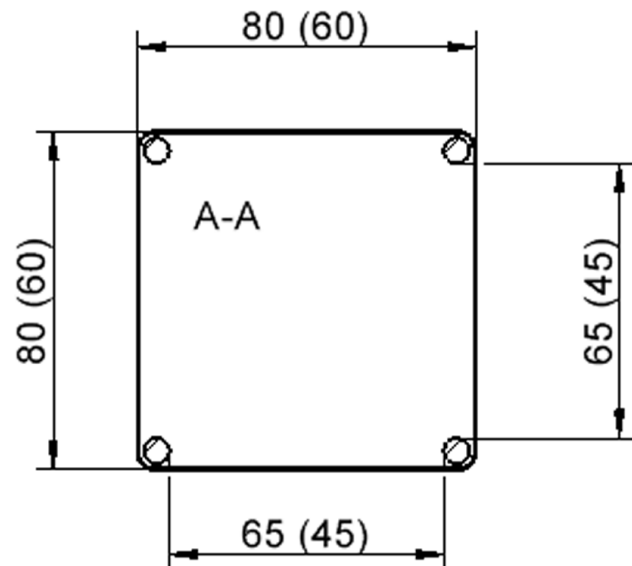

TIX6QUGGGH1

PRODUKTDATENBLATT
WWW.MOEBELWERK-NIESKY.DE

TISCH ZALOTTI MIT SCHICHTSTOFF-BELAG

QUADRATISCHE, MASSE B/T: 80X80 BZW. 60X60 CM, HÖHEN 25...76 CM, MASSIVHOLZBEINE Ø 60 MM, FUSSVARIANTE: STELLFUSS

EIGENSCHAFTEN

- ZALOTTI - der ZA-rgenLO-se TI-sch
- quadratische Tischplatte, 2 verschiedene Größen
- abgerundete Ecken
- Tischplatte beidseitig mit HPL beschichtet - für Oberseite Farben, Dekore wählbar
- Schichtstoffbelag / HPL-Belag, 0,8 mm
- Trägerplatte mehrfach verleimtes Multiplex Echtholz, 18 mm stark
- ballig gerundete Tischkanten, feuchtigkeitsabweisend
- runde Tischbeine Ø 60 mm
- Tischausführung in 8 Höhen lieferbar

Tischbein-Lichten
und Grundmaße
(Angaben in [cm])