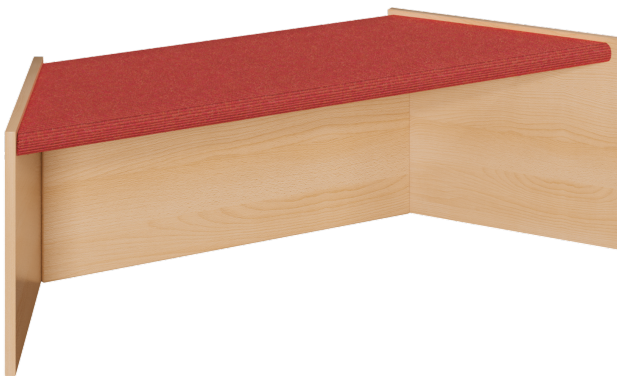

## SPIELPODEST "TRAPEZ", STAPELBAR, MIT TEPPICHBELAG

B/T: 125/78X40 CM, PODEST ALS STABILE MULTIPLEXKONSTRUKTION

### PRODUKTBESCHREIBUNG

Ein stapelbares Trapezpodest mit weicher Tretford®-Teppichoberfläche ist die Voraussetzung für viele Einsatzzwecke! Wenn ein Podest "Kreis" als 6-Eck gestellt werden soll, läßt sich das mit 6 Podesten problemlos erledigen. Egal, ob geklettert oder balanciert wird, ob Steigen angesagt ist oder eine Bühne zu gestalten ist, das Trapezpodest ist ein wichtiges Element hierfür. Ebenso ist die Gestaltung von Lese- und Spielecken mühelos möglich. Die gerundeten Kanten der Multiplexkonstruktion und besonders die großen Kantenradien der sehr stabilen Teppichplatte reduzieren das Verletzungsrisiko auf ein minimales Wahrscheinlichkeit. Durch seitlich angeordnete funktionelle Grifflöcher kann das Podest mühelos gestapelt, umgebaut, gehoben, verschoben oder zum Schluß weggeräumt werden. Das Multiplexmaterial besteht aus heller freundlicher Birke, die wir für einen langen Einsatz mehrfach transparent lackiert haben. Für die Planung der Bühne oder Einordnung in eine Podestlandschaft stehen 2 verschiedene Höhen des Trapezpodestes zur Verfügung. Natürlich ist die Teppichfarbe wählbar, bitte bei der Bestellung angeben!

### EIGENSCHAFTEN

- stabile Bauweise aus Multiplex
- trapezförmige Grundfläche
- verschiedene Höhen
- ineinander stapelbar
- beanspruchungs- und widerstandsfähige Teppichoberfläche
- große Radien an der Podestplatte
- freundliches helles Birke-Dekor
- gerundete Bauteilkanten, keine scharfen Ecken
- funktionelle Durchbruchgriffe

### Zubehör

Freistehend

Artikelnummer	1250H800	
Breite	1250 mm	49.2"
Tiefe	400 mm	15.7"
Sitzbreite	1100 mm	43.3"
Sitztiefe	400 mm	15.7"
Montageart	Freistehend	
Einsatzbereich	Krippe, Kindergarten, Grundschule	
Material	Holz, Sperrholz/Multiplex, Teppich	
Form	Trapezförmig	