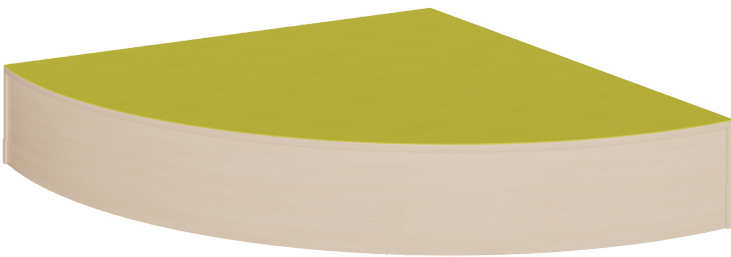

P161HH

PRODUKTDATENBLATT
WWW.MOEBELWERK-NIESKY.DE

VIERTELKREIS-ECKPODEST R 150 CM MIT LINOLEUM-DECKPLATTE

B/T: 150X150 CM, PODEST RUNDUM GESCHLOSSEN, HÖHE WÄHLBAR

PRODUKTBESCHREIBUNG

Die Viertelkreis-Eckpodeste in den Grundmaßen 150 x 150 cm besitzen einen 150-cm-Radius und können andere Basis-Ausstattungen für Spiel- und Bewegungsbereichen sowie von Linoleumpodesten ergänzen. Die großzügigen Podeste können in Bauecken, auf Aktionsebenen oder in Ruhebereichen andere Podestelemente ergänzen. Die Linoleumoberfläche ist in vielen freundlichen Farben wählbar und besitzt eine strapazierbare und pflegeleichte Oberfläche, deren weitere Vorteile in Kratzfestigkeit, Desinfizierbarkeit und Geräuschkämmung zu sehen ist. Das Dekor der melaminbeschichteten Oberflächen ist passend zur Optik von anderen Möbeln im Raum wählbar. Die Anbindung zu anderen Podestelementen kann über zusätzliche Podestverbinder (unsere Artikel Nr. KLAM) sicher gestellt werden.

Zubehör

EIGENSCHAFTEN

- Viertelkreis-Podestfläche, ringsum geschlossen
- Großer Radius 150 cm
- Fertigung aus melaminharzbeschichteter Spanplatte
- Wählbares Dekor
- Podestebene mit Linoleumbelag
- Linoleumfarben wählbar
- Verschiedene Podesthöhen

Artikelnummer	P161HH	
Breite	1500 mm	59.1"
Tiefe	1500 mm	59.1"
Sitzbreite	4200 mm	165.4"
Montageart	Freistehend	
Einsatzbereich	Krippe, Kindergarten, Grundschule	
Material	Linoleum, Melaminplatte	
Form	Freiform	