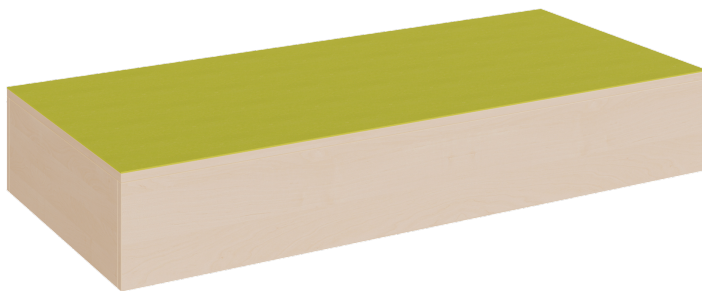

P11HH

PRODUKTDATENBLATT
WWW.MOEBELWERK-NIESKY.DE

RECHTECK-PODEST RUNDUM GESCHLOSSEN, LINOLEUM-DECKPLATTE

B/T: 150X70 CM, HÖHE WÄHLBAR

PRODUKTBESCHREIBUNG

Das rundum geschlossene rechteckige Podest mit seiner linoleumbelegten Oberplatte ist als stabiles Grundmodell die Basis von fast allen Podestanlagen oder Podestkombinationen. Die 2 mm - ABS Sicherheitskanten an der Podestplatte aus 19 mm E 1-Feinspanplatte gewährleisten beanspruchungsfähige Bauteilkanten, die den täglichen Beanspruchungen ohne Weiteres standhalten. Die Linoleumoberfläche stellt eine strapazierfähige und pflegeleichte Oberfläche dar, sie ist aus mehreren fröhlichen Farben wählbar. Mit dem Material Linoleum steht eine geräuschkämmende, kratzfeste, abwisch- und desinfizierbare Oberfläche zur Verfügung. Das Dekor des Podestkorpus wird ebenfalls in mehreren Varianten angeboten: bitte wählen Sie bei der Bestellung!

Die Grundmaße des Podestes lauten B/T: 150x70 cm, es stehen 4 verschiedene Höhen zur Auswahl. Die Anbindung zu anderen Podestelementen kann über zusätzliche Podestverbinder (unsere Artikel Nr. KLAM) sicher gestellt werden. Die Anbindung zu anderen Podestelementen kann über zusätzliche Podestverbinder (unsere Artikel Nr. KLAM) sicher gestellt werden.

EIGENSCHAFTEN

- rechteckige Podestfläche 150x70 cm
- ringsum geschlossenes Podest
- Fertigung aus melaminharzbeschichteter Spanplatte
- wählbares Dekor
- Podestebene mit Linoleumbelag
- Linoleumfarben wählbar
- verschiedene Podesthöhen

Artikelnummer	P11HH	
Breite	1500 mm	59.1"
Tiefe	700 mm	27.6"
Montageart	Freistehend	
Einsatzbereich	Krippe, Kindergarten, Grundschule	
Eigenschaften	akustisch wirksam	
Material	Linoleum, Melaminplatte	
Form	Rechteckig	