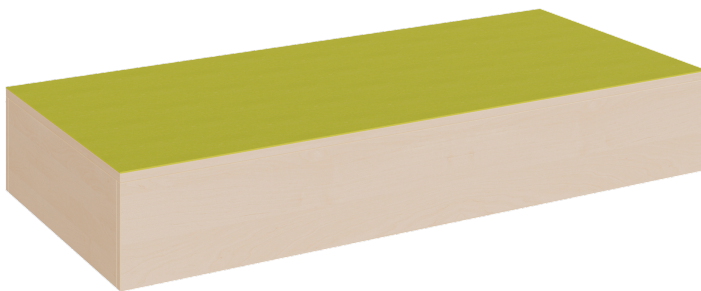

P11HH

PRODUKTDATENBLATT
WWW.MOEBELWERK-NIESKY.DE

RECHTECK-PODEST RUNDUM GESCHLOSSEN, LINOLEUM-DECKPLATTE

B/T: 150X70 CM, HÖHE WÄHLBAR

PRODUKTBESCHREIBUNG

Das rundum geschlossene rechteckige Podest mit seiner linoleumbelegten Oberplatte ist als stabiles Grundmodell die Basis von fast allen Podestanlagen oder Podestkombinationen. Die 2 mm - ABS Sicherheitskanten an der Podestplatte aus 19 mm E 1-Feinspanplatte gewährleisten beanspruchungsfähige Bauteilkanten, die den täglichen Beanspruchungen ohne Weiteres standhalten. Die Linoleumoberfläche stellt eine strapazierfähige und pflegeleichte Oberfläche dar, sie ist aus mehreren fröhlichen Farben wählbar. Mit dem Material Linoleum steht eine geräuschkämmende, kratzfeste, abwisch- und desinfizierbare Oberfläche zur Verfügung. Das Dekor des Podestkorpus wird ebenfalls in mehreren Varianten angeboten: bitte wählen Sie bei der Bestellung!

Die Grundmaße des Podestes lauten B/T: 150x70 cm, es stehen 4 verschiedene Höhen zur Auswahl. Die Anbindung zu anderen Podestelementen kann über zusätzliche Podestverbinder (unsere Artikel Nr. KLAM) sicher gestellt werden. Die Anbindung zu anderen Podestelementen kann über zusätzliche Podestverbinder (unsere Artikel Nr. KLAM) sicher gestellt werden.

EIGENSCHAFTEN

- rechteckige Podestfläche 150x70 cm
- ringsum geschlossenes Podest
- Fertigung aus melaminharzbeschichteter Spanplatte
- wählbares Dekor
- Podestebene mit Linoleumbelag
- Linoleumfarben wählbar
- verschiedene Podesthöhen

Artikelnummer	P11HH	
Breite	1500 mm	59.1"
Tiefe	700 mm	27.6"
Montageart	Freistehend	
Einsatzbereich	Krippe, Kindergarten, Grundschule	
Eigenschaften	akustisch wirksam	
Material	Linoleum, Melaminplatte	
Form	Rechteckig	