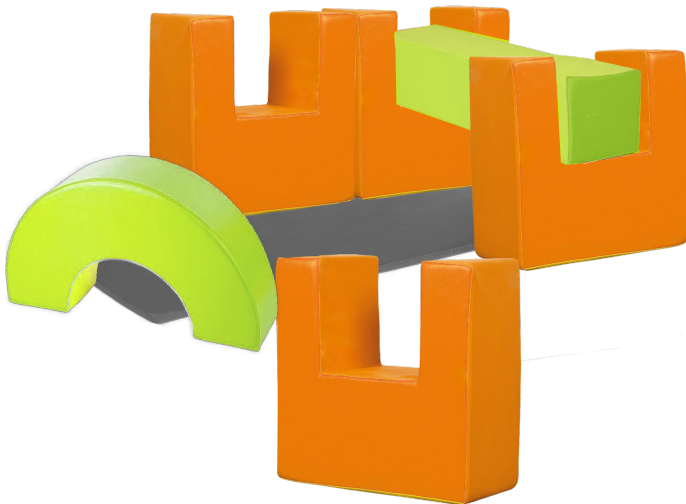

KSE-BS4

PRODUKTDATENBLATT
WWW.MOEBELWERK-NIESKY.DE

KUNSTLEDER BAUSATZ SET

SET 4, MIT SOFTEM KERN UND ABWISCHBARER KUNSTLEDERHÜLLE

PRODUKTBESCHREIBUNG

Sets bestehend aus:

Set 1: 1 Brücke (90x30x30 cm), 1 Halbzylinder (30 cm hoch), 2 Dächer (30x30x30 cm), 1 Quader (60x30x30 cm)

Set 2: 1 Quader (60x30x30 cm), 2 Quader (60x30x15 cm), 2 Halbzylinder (60x30x15 cm)

Set 3: 2 Quader (60x30x30 cm), 3 Würfel (30x30x30 cm), 2 Halbrundsäulen (60xØ 30 cm), 1 Dach (60x60x30 cm), 1 Halbrundsäule (30xØ 30 cm), 2 Dreieckssäulen (30x30x30 cm)

Set 4: 4 U-Bausteinen (60x60x30 cm), 2 Matratzen (180x10x60 cm), 1 Balken (120x30x30 cm), 1 Regenbogen (120x60x30 cm)

Farben wie Abbildung

Zubehör

EIGENSCHAFTEN

- leicht abwischbare Kunstlederhülle
- phthalatfrei
- weicher Kern
- flexible Anordnung und Nutzung
- Sets miteinander kombinierbar

Artikelnummer	KSE-BS4
Einsatzbereich	Krippe, Kindergarten
Material	Kunstleder, Schaumstoff