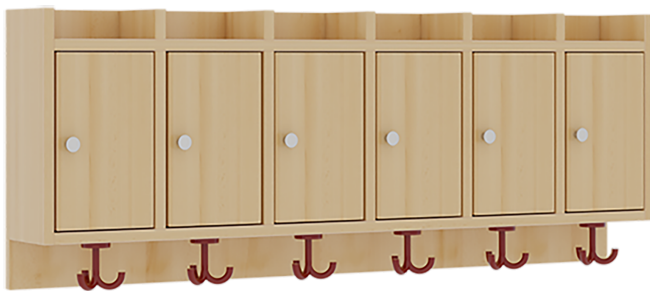

1174T3AB

PRODUKTDATENBLATT
WWW.MOEBELWERK-NIESKY.DE

GARDEROBENABLAGE MIT TÜREN

B/H/T: 120X46X27 CM, AUS FEUERHEMMEDEM MATERIAL, 6 FÄCHER MIT TÜREN, DARUNTER 3FACH-HAKEN, OBEN OFFENE UNTERTEILUNGEN

PRODUKTBESCHREIBUNG

!! Sicherheit durch Verwendung von feuerhemmendem Material!!

"Die persönlichen Gegenstände werden für die schnelle Ablage übersichtlich und funktionell aufbewahrt."

Die Ablagen aus melaminbeschichteter Spanplatte haben 34 cm hohe Fächer mit rechts hängenden Türen und darüber 5 cm hohe Ablagen, das verwendete B1-Material besitzt Buche-Dekor. Unter der Fachablage sind in Anzahl der Plätze farbige drehbare Dreifachhaken montiert. Die Breite und damit die Anzahl der Plätze sind wählbar.

EIGENSCHAFTEN

- Fertigung aus feuerhemmendem Material
- B1-Spanplatte mit Buche-Dekor
- Ablage mit Türen, Mittelwänden und Fachtrennungen
- Oben Unterteilungen für offene Ablagefächer
- Verfügbar für verschiedene Anzahl von Plätzen und Bauteilbreiten
- Wandmontiert
- 6 Plätze
- Breite: 120 cm

Zubehör

Artikelnummer	1174T3AB	
Breite / Höhe / Tiefe	1200 mm / 460 mm / 200 mm	47.2" / 18.1" / 7.9"
Fächer	6	
Einsatzbereich	Krippe, Kindergarten, Grundschule	
Eigenschaften	schwer entflammbar	
Material	Melaminplatte B1	
Bauart	Mittelwand	