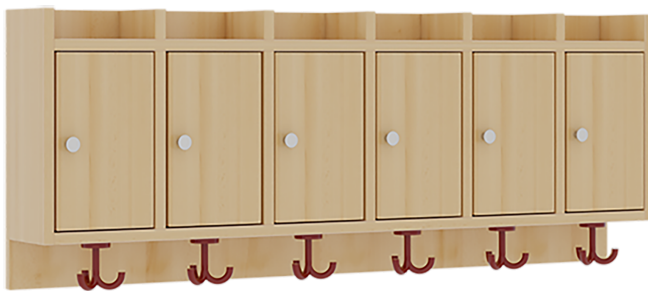

1174T3AB

PRODUKTDATENBLATT
WWW.MOEBELWERK-NIESKY.DE

GARDEROBENABLAGE MIT TÜREN

B/H/T: 120X46X27 CM, AUS FEUERHEMMEDEM MATERIAL, 6 FÄCHER MIT TÜREN, DARUNTER 3FACH-HAKEN, OBEN OFFENE UNTERTEILUNGEN

PRODUKTBESCHREIBUNG

!! Sicherheit durch Verwendung von feuerhemmendem Material!!

"Die persönlichen Gegenstände werden für die schnelle Ablage übersichtlich und funktionell aufbewahrt."

Die Ablagen aus melaminbeschichteter Spanplatte haben 34 cm hohe Fächer mit rechts hängenden Türen und darüber 5 cm hohe Ablagen, das verwendete B1-Material besitzt Buche-Dekor. Unter der Fachablage sind in Anzahl der Plätze farbige drehbare Dreifachhaken montiert. Die Breite und damit die Anzahl der Plätze sind wählbar.

EIGENSCHAFTEN

- Fertigung aus feuerhemmendem Material
- B1-Spanplatte mit Buche-Dekor
- Ablage mit Türen, Mittelwänden und Fachtrennungen
- Oben Unterteilungen für offene Ablagefächer
- Verfügbar für verschiedene Anzahl von Plätzen und Bauteilbreiten
- Wandmontiert
- 6 Plätze
- Breite: 120 cm

Zubehör

Artikelnummer	1174T3AB	
Breite / Höhe / Tiefe	1200 mm / 460 mm / 200 mm	47.2" / 18.1" / 7.9"
Fächer	6	
Einsatzbereich	Krippe, Kindergarten, Grundschule	
Eigenschaften	schwer entflammbar	
Material	Melaminplatte B1	
Bauart	Mittelwand	