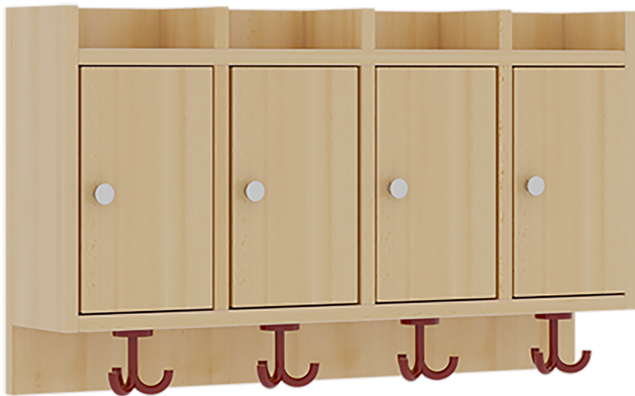

1174T1AB

PRODUKTDATENBLATT
WWW.MOEBELWERK-NIESKY.DE

GARDEROBENABLAGE MIT TÜREN

B/H/T: 80X46X27 CM, AUS FEUERHEMMENDEM MATERIAL, 4 FÄCHER MIT TÜREN, DARUNTER 3FACH-HAKEN, OBEN OFFENE UNTERTEILUNGEN

PRODUKTBESCHREIBUNG

!! Sicherheit durch Verwendung von feuerhemmendem Material!!

"Die persönlichen Gegenstände werden für die schnelle Ablage übersichtlich und funktionell aufbewahrt."

Die Ablagen aus melaminbeschichteter Spanplatte haben 34 cm hohe Fächer mit rechts hängenden Türen und darüber 5 cm hohe Ablagen, das verwendete B1-Material besitzt Buche-Dekor. Unter der Fachablage sind in Anzahl der Plätze farbige drehbare Dreifachhaken montiert. Die Breite und damit die Anzahl der Plätze sind wählbar.

Bei Aufstellung ohne Wandbefestigung ist die Verwendung raum- und situationsbedingt erforderlich und muss mit dem Lieferanten abgestimmt werden. Die Garderobe ist sicher an einer entsprechend tragfähigen Wand oder anderen Garderoben zu montieren. Die Montage an der richtigen Stelle können sowohl der Hausmeister oder aber unsere Mitarbeiter bei der Anlieferung ausführen, bitten entscheiden Sie dieses bei der Bestellung.

EIGENSCHAFTEN

- Fertigung aus feuerhemmendem Material
- B1-Spanplatte mit Buche-Dekor
- Ablage mit Türen, Mittelwänden und Fachtrennungen
- Oben Unterteilungen für offene Ablagefächer
- Verfügbar für verschiedene Anzahl von Plätzen und Bauteilbreiten
- Wandmontiert
- 4 Plätze
- Breite: 80 cm

Zubehör