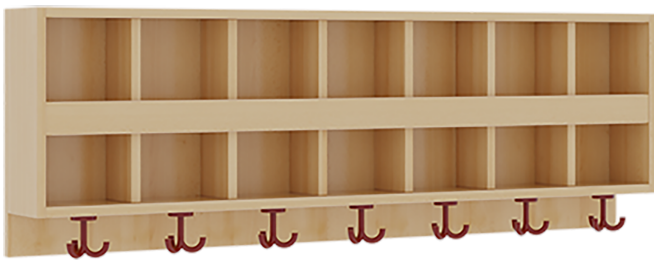

117404BLB

PRODUKTDATENBLATT
WWW.MOEBELWERK-NIESKY.DE

DOPPELTE GARDEROBENABLAGE MIT BLENDE

B/H/T: 140X46X20 CM, AUS FEUERHEMMENDEM MATERIAL, 2X7 FÄCHER UND BLENDE, 7 ST. 3FACH-HAKEN, OBEN OFFENE UNTERTEILUNGEN

PRODUKTBESCHREIBUNG

!! Sicherheit durch Verwendung von feuerhemmendem Material!!

"Die persönlichen Gegenstände werden für die schnelle Ablage übersichtlich und funktionell aufbewahrt."

Die Ablagen aus melaminbeschichteter Spanplatte haben 15 und 17 cm hohe Fächer sowie eine Bilderleiste, darüber 5 cm hohe Ablagen, das verwendete feuerhemmende B1-Material besitzt als Dekor Buche. Unter der Fachablage sind in Anzahl der Plätze farbige drehbare Dreifachhaken montiert. Die Breite und damit die Anzahl der Plätze sind wählbar. Bei Aufstellung ohne Wandbefestigung ist die Verwendung raum- und situationsbedingt erforderlich und muss mit dem Lieferanten abgestimmt werden. Die Garderobe ist sicher an einer entsprechend tragfähigen Wand oder anderen Garderoben zu montieren. Die Montage an der richtigen Stelle können sowohl der Hausmeister oder aber unsere Mitarbeiter bei der Anlieferung ausführen, bitten entscheiden Sie dieses bei der Bestellung.

EIGENSCHAFTEN

- Fertigung aus feuerhemmendem Material
- B1-Spanplatte mit Buche-Dekor
- Doppelte Ablage mit Mittelwänden und Fachtrennungen
- 2 Fächer übereinander
- Oben Unterteilungen für offene Ablagefächer
- Verfügbar für verschiedene Anzahl von Plätzen und Bauteilbreiten
- Wandmontiert
- 7 Plätze
- Breite: 140 cm

Zubehör

Artikelnummer	117404BLB	
Breite / Höhe / Tiefe	1400 mm / 460 mm / 200 mm	55.1" / 18.1" / 7.9"
Fächer	14	
Einsatzbereich	Krippe, Kindergarten, Grundschule	
Eigenschaften	schwer entflammbar	
Material	Melaminplatte B1	
Bauart	Mittelwand	