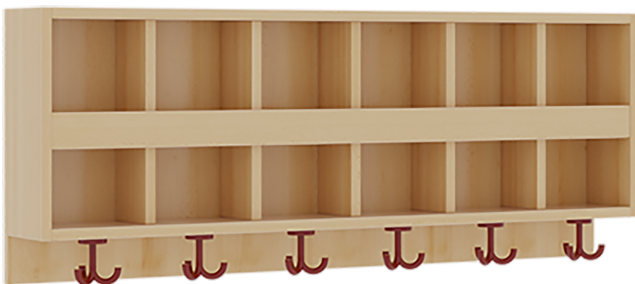

117403BLB

PRODUKTDATENBLATT
WWW.MOEBELWERK-NIESKY.DE

DOPPELTE GARDEROBENABLAGE MIT BLENDE

B/H/T: 120X46X20 CM, AUS FEUERHEMMENDEM MATERIAL, 2X6 FÄCHER UND BLENDE, 6 ST. 3FACH-HAKEN, OBEN OFFENE UNTERTEILUNGEN

PRODUKTBESCHREIBUNG

!! Sicherheit durch Verwendung von feuerhemmendem Material!!

"Die persönlichen Gegenstände werden für die schnelle Ablage übersichtlich und funktionell aufbewahrt."

Die Ablagen aus melaminbeschichteter Spanplatte haben 15 und 17 cm hohe Fächer sowie eine Bilderleiste, darüber 5 cm hohe Ablagen, das verwendete feuerhemmende B1-Material besitzt als Dekor Buche. Unter der Fachablage sind in Anzahl der Plätze farbige drehbare Dreifachhaken montiert. Die Breite und damit die Anzahl der Plätze sind wählbar. Bei Aufstellung ohne Wandbefestigung ist die Verwendung raum- und situationsbedingt erforderlich und muss mit dem Lieferanten abgestimmt werden. Die Garderobe ist sicher an einer entsprechend tragfähigen Wand oder anderen Garderoben zu montieren. Die Montage an der richtigen Stelle können sowohl der Hausmeister oder aber unsere Mitarbeiter bei der Anlieferung ausführen, bitten entscheiden Sie dieses bei der Bestellung.

EIGENSCHAFTEN

- Fertigung aus feuerhemmendem Material
- B1-Spanplatte mit Buche-Dekor
- Doppelte Ablage mit Mittelwänden und Fachtrennungen
- 2 Fächer übereinander
- Oben Unterteilungen für offene Ablagefächer
- Verfügbar für verschiedene Anzahl von Plätzen und Bauteilbreiten
- Wandmontiert
- 6 Plätze
- Breite: 120 cm

Zubehör

Artikelnummer	117403BLB	
Breite / Höhe / Tiefe	1200 mm / 460 mm / 200 mm	47.2" / 18.1" / 7.9"
Fächer	12	
Einsatzbereich	Krippe, Kindergarten, Grundschule	
Eigenschaften	schwer entflammbar	
Material	Melaminplatte B1	
Bauart	Mittelwand	