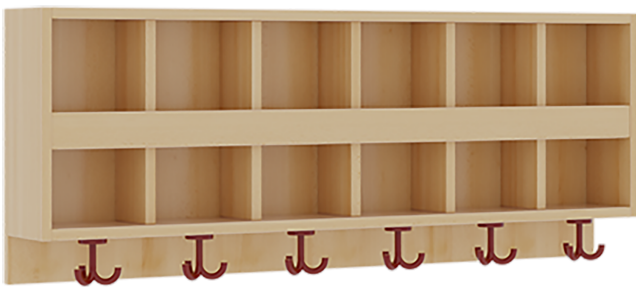

117403BLB

PRODUKTDATENBLATT
WWW.MOEBELWERK-NIESKY.DE

DOPPELTE GARDEROBENABLAGE MIT BLENDE

B/H/T: 120X46X20 CM, AUS FEUERHEMMENDEM MATERIAL, 2X6 FÄCHER UND BLENDE, 6 ST. 3FACH-HAKEN, OBEN OFFENE UNTERTEILUNGEN

PRODUKTBESCHREIBUNG

!! Sicherheit durch Verwendung von feuerhemmendem Material!!

"Die persönlichen Gegenstände werden für die schnelle Ablage übersichtlich und funktionell aufbewahrt."

Die Ablagen aus melaminbeschichteter Spanplatte haben 15 und 17 cm hohe Fächer sowie eine Bilderleiste, darüber 5 cm hohe Ablagen, das verwendete feuerhemmende B1-Material besitzt als Dekor Buche. Unter der Fachablage sind in Anzahl der Plätze farbige drehbare Dreifachhaken montiert. Die Breite und damit die Anzahl der Plätze sind wählbar. Bei Aufstellung ohne Wandbefestigung ist die Verwendung raum- und situationsbedingt erforderlich und muss mit dem Lieferanten abgestimmt werden. Die Garderobe ist sicher an einer entsprechend tragfähigen Wand oder anderen Garderoben zu montieren. Die Montage an der richtigen Stelle können sowohl der Hausmeister oder aber unsere Mitarbeiter bei der Anlieferung ausführen, bitten entscheiden Sie dieses bei der Bestellung.

EIGENSCHAFTEN

- Fertigung aus feuerhemmendem Material
- B1-Spanplatte mit Buche-Dekor
- Doppelte Ablage mit Mittelwänden und Fachtrennungen
- 2 Fächer übereinander
- Oben Unterteilungen für offene Ablagefächer
- Verfügbar für verschiedene Anzahl von Plätzen und Bauteilbreiten
- Wandmontiert
- 6 Plätze
- Breite: 120 cm

Zubehör

Artikelnummer	117403BLB	
Breite / Höhe / Tiefe	1200 mm / 460 mm / 200 mm	47.2" / 18.1" / 7.9"
Fächer	12	
Einsatzbereich	Krippe, Kindergarten, Grundschule	
Eigenschaften	schwer entflammbar	
Material	Melaminplatte B1	
Bauart	Mittelwand	