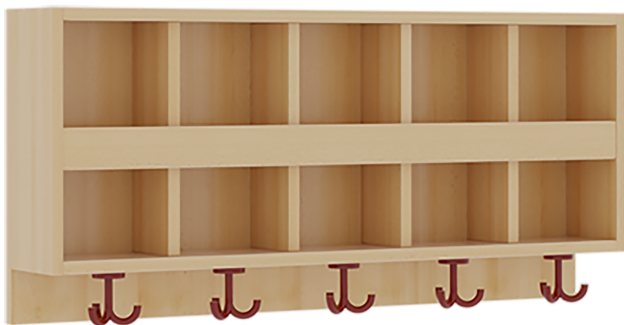

117402BLB

PRODUKTDATENBLATT
WWW.MOEBELWERK-NIESKY.DE

DOPPELTE GARDEROBENABLAGE MIT BLENDE

B/H/T: 100X46X20 CM, AUS FEUERHEMMENDEM MATERIAL, 2X5 FÄCHER UND BLENDE, 5 ST. 3FACH-HAKEN, OBEN OFFENE UNTERTEILUNGEN

PRODUKTBESCHREIBUNG

!! Sicherheit durch Verwendung von feuerhemmendem Material!!

"Die persönlichen Gegenstände werden für die schnelle Ablage übersichtlich und funktionell aufbewahrt."

Die Ablagen aus melaminbeschichteter Spanplatte haben 15 und 17 cm hohe Fächer sowie eine Bilderleiste, darüber 5 cm hohe Ablagen, das verwendete feuerhemmende B1-Material besitzt als Dekor Buche. Unter der Fachablage sind in Anzahl der Plätze farbige drehbare Dreifachhaken montiert. Die Breite und damit die Anzahl der Plätze sind wählbar. Bei Aufstellung ohne Wandbefestigung ist die Verwendung raum- und situationsbedingt erforderlich und muss mit dem Lieferanten abgestimmt werden. Die Garderobe ist sicher an einer entsprechend tragfähigen Wand oder anderen Garderoben zu montieren. Die Montage an der richtigen Stelle können sowohl der Hausmeister oder aber unsere Mitarbeiter bei der Anlieferung ausführen, bitten entscheiden Sie dieses bei der Bestellung.

EIGENSCHAFTEN

- Fertigung aus feuerhemmendem Material
- B1-Spanplatte mit Buche-Dekor
- Doppelte Ablage mit Mittelwänden und Fachtrennungen
- 2 Fächer übereinander
- Oben Unterteilungen für offene Ablagefächer
- Verfügbar für verschiedene Anzahl von Plätzen und Bauteilbreiten
- Wandmontiert
- 5 Plätze
- Breite: 100 cm

Zubehör

Artikelnummer	117402BLB	
Breite / Höhe / Tiefe	1000 mm / 460 mm / 200 mm	39.4" / 18.1" / 7.9"
Fächer	10	
Einsatzbereich	Krippe, Kindergarten, Grundschule	
Eigenschaften	schwer entflammbar	
Material	Melaminplatte B1	
Bauart	Mittelwand	