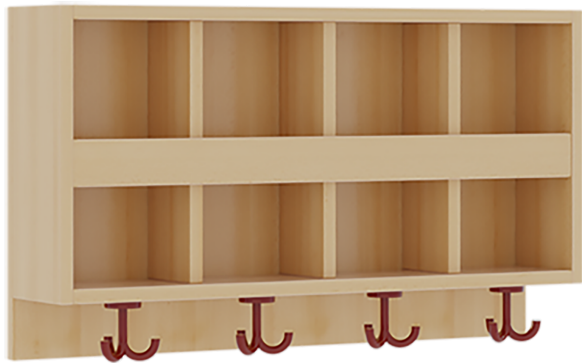

117401BLB

PRODUKTDATENBLATT
WWW.MOEBELWERK-NIESKY.DE

DOPPELTE GARDEROBENABLAGE MIT BLENDE

B/H/T: 80X46X20 CM, AUS FEUERHEMMENDEM MATERIAL, 2X4 FÄCHER UND BLENDE, 4 ST. 3FACH-HAKEN, OBEN OFFENE UNTERTEILUNGEN

PRODUKTBESCHREIBUNG

!! Sicherheit durch Verwendung von feuerhemmendem Material!!

"Die persönlichen Gegenstände werden für die schnelle Ablage übersichtlich und funktionell aufbewahrt."

Die Ablagen aus melaminbeschichteter Spanplatte haben 15 und 17 cm hohe Fächer sowie eine Bilderleiste, darüber 5 cm hohe Ablagen, das verwendete feuerhemmende B1-Material besitzt als Dekor Buche. Unter der Fachablage sind in Anzahl der Plätze farbige drehbare Dreifachhaken montiert. Die Breite und damit die Anzahl der Plätze sind wählbar. Bei Aufstellung ohne Wandbefestigung ist die Verwendung raum- und situationsbedingt erforderlich und muss mit dem Lieferanten abgestimmt werden. Die Garderobe ist sicher an einer entsprechend tragfähigen Wand oder anderen Garderoben zu montieren. Die Montage an der richtigen Stelle können sowohl der Hausmeister oder aber unsere Mitarbeiter bei der Anlieferung ausführen, bitten entscheiden Sie dieses bei der Bestellung.

EIGENSCHAFTEN

- Fertigung aus feuerhemmendem Material
- B1-Spanplatte mit Buche-Dekor
- Doppelte Ablage mit Mittelwänden und Fachtrennungen
- 2 Fächer übereinander
- Oben Unterteilungen für offene Ablagefächer
- Verfügbar für verschiedene Anzahl von Plätzen und Bauteilbreiten
- Wandmontiert
- 4 Plätze
- Breite: 80 cm

Zubehör

Artikelnummer	117401BLB	
Breite / Höhe / Tiefe	800 mm / 460 mm / 200 mm	31.5" / 18.1" / 7.9"
Fächer	8	
Einsatzbereich	Krippe, Kindergarten, Grundschule	
Eigenschaften	schwer entflammbar	
Material	Melaminplatte B1	
Bauart	Mittelwand	