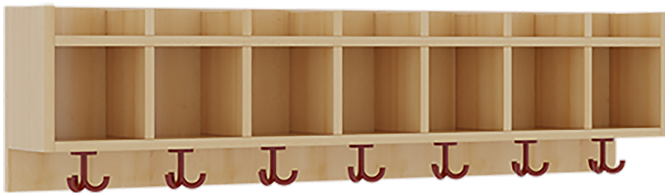

1172R4AB

PRODUKTDATENBLATT
WWW.MOEBELWERK-NIESKY.DE

EINFACHE GARDEROBENABLAGE

B/H/T: 140X34,5X20 CM, AUS FEUERHEMMENDEM MATERIAL, 7 FÄCHER, DARUNTER 3FACH-HAKEN, OBEN OFFENE UNTERTEILUNGEN

PRODUKTBESCHREIBUNG

!! Sicherheit durch Verwendung von feuerhemmendem Material!!

"Die persönlichen Gegenstände werden für die schnelle Ablage übersichtlich und funktionell aufbewahrt."

Die Ablagen aus melaminbeschichteter Spanplatte haben 17 cm hohe Fächer und darüber 5 cm hohe Ablagen, das verwendete B1-Material besitzt Buche-Dekor. Unter der Fachablage sind in Anzahl der Plätze farbige drehbare Dreifachhaken montiert. Die Breite und damit die Anzahl der Plätze sind wählbar. Bei Aufstellung ohne Wandbefestigung ist die Verwendung raum- und situationsbedingt erforderlich und muss mit dem Lieferanten abgestimmt werden. Die Garderobe ist sicher an einer entsprechend tragfähigen Wand oder anderen Garderoben zu montieren. Die Montage an der richtigen Stelle können sowohl der Hausmeister oder aber unsere Mitarbeiter bei der Anlieferung ausführen, bitten entscheiden Sie dieses bei der Bestellung.

Zubehör

EIGENSCHAFTEN

- Fertigung aus feuerhemmendem Material
- B1-Spanplatte mit Buche-Dekor
- Einfache Ablage mit Mittelwänden und Fachtrennungen
- Oben Unterteilungen für offene Ablagefächer
- Verfügbar für verschiedene Anzahl von Plätzen und Bauteilbreiten
- Wandmontiert
- 7 Plätze
- Breite: 140 cm

Artikelnummer	1172R4AB	
Breite / Höhe / Tiefe	1400 mm / 345 mm / 200 mm	55.1" / 13.6" / 7.9"
Gewicht	19 kg	41.9 lbs
Fächer	7	
Einsatzbereich	Krippe, Kindergarten, Grundschule	
Eigenschaften	schwer entflammbar	
Material	Melaminplatte B1	
Bauart	Mittelwand	