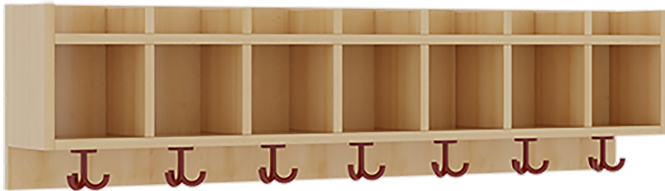

1172R4AB

PRODUKTDATENBLATT
WWW.MOEBELWERK-NIESKY.DE

EINFACHE GARDEROBENABLAGE

B/H/T: 140X34,5X20 CM, AUS FEUERHEMMENDEM MATERIAL, 7 FÄCHER, DARUNTER 3FACH-HAKEN, OBEN OFFENE UNTERTEILUNGEN

PRODUKTBECHREIBUNG

!! Sicherheit durch Verwendung von feuerhemmendem Material!!

"Die persönlichen Gegenstände werden für die schnelle Ablage übersichtlich und funktionell aufbewahrt."

Die Ablagen aus melaminbeschichteter Spanplatte haben 17 cm hohe Fächer und darüber 5 cm hohe Ablagen, das verwendete B1-Material besitzt Buche-Dekor. Unter der Fachablage sind in Anzahl der Plätze farbige drehbare Dreifachhaken montiert. Die Breite und damit die Anzahl der Plätze sind wählbar. Bei Aufstellung ohne Wandbefestigung ist die Verwendung raum- und situationsbedingt erforderlich und muss mit dem Lieferanten abgestimmt werden. Die Garderobe ist sicher an einer entsprechend tragfähigen Wand oder anderen Garderoben zu montieren. Die Montage an der richtigen Stelle können sowohl der Hausmeister oder aber unsere Mitarbeiter bei der Anlieferung ausführen, bitten entscheiden Sie dieses bei der Bestellung.

Zubehör

EIGENSCHAFTEN

- Fertigung aus feuerhemmendem Material
- B1-Spanplatte mit Buche-Dekor
- Einfache Ablage mit Mittelwänden und Fachtrennungen
- Oben Unterteilungen für offene Ablagefächer
- Verfügbar für verschiedene Anzahl von Plätzen und Bauteilbreiten
- Wandmontiert
- 7 Plätze
- Breite: 140 cm

Artikelnummer	1172R4AB	
Breite / Höhe / Tiefe	1400 mm / 345 mm / 200 mm	55.1" / 13.6" / 7.9"
Gewicht	19 kg	41.9 lbs
Fächer	7	
Einsatzbereich	Krippe, Kindergarten, Grundschule	
Eigenschaften	schwer entflammbar	
Material	Melaminplatte B1	
Bauart	Mittelwand	