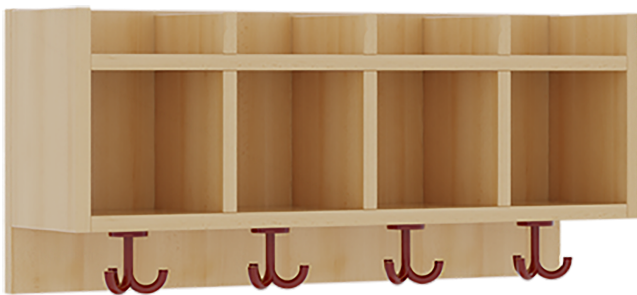

1172R1AB

PRODUKTDATENBLATT
WWW.MOEBELWERK-NIESKY.DE

EINFACHE GARDEROBENABLAGE

B/H/T: 80X34,5X20 CM, AUS FEUERHEMMENDEM MATERIAL, 4 FÄCHER, DARUNTER 3FACH-HAKEN, OBEN OFFENE UNTERTEILUNGEN

PRODUKTBESCHREIBUNG

!! Sicherheit durch Verwendung von feuerhemmendem Material!!

"Die persönlichen Gegenstände werden für die schnelle Ablage übersichtlich und funktionell aufbewahrt."

Die Ablagen aus melaminbeschichteter Spanplatte haben 17 cm hohe Fächer und darüber 5 cm hohe Ablagen, das verwendete B1-Material besitzt Buche-Dekor. Unter der Fachablage sind in Anzahl der Plätze farbige drehbare Dreifachhaken montiert. Die Breite und damit die Anzahl der Plätze sind wählbar. Bei Aufstellung ohne Wandbefestigung ist die Verwendung raum- und situationsbedingt erforderlich und muss mit dem Lieferanten abgestimmt werden. Die Garderobe ist sicher an einer entsprechend tragfähigen Wand oder anderen Garderoben zu montieren. Die Montage an der richtigen Stelle können sowohl der Hausmeister oder aber unsere Mitarbeiter bei der Anlieferung ausführen, bitten entscheiden Sie dieses bei der Bestellung.

Zubehör

EIGENSCHAFTEN

- Fertigung aus feuerhemmendem Material
- B1-Spanplatte mit Buche-Dekor
- Einfache Ablage mit Mittelwänden und Fachtrennungen
- Oben Unterteilungen für offene Ablagefächer
- Verfügbar für verschiedene Anzahl von Plätzen und Bauteilbreiten
- Wandmontiert
- 4 Plätze
- Breite: 80 cm

Artikelnummer	1172R1AB	
Breite / Höhe / Tiefe	800 mm / 345 mm / 200 mm	31.5" / 13.6" / 7.9"
Fächer	4	
Einsatzbereich	Krippe, Kindergarten, Grundschule	
Eigenschaften	schwer entflammbar	
Material	Melaminplatte B1	
Bauart	Mittelwand	