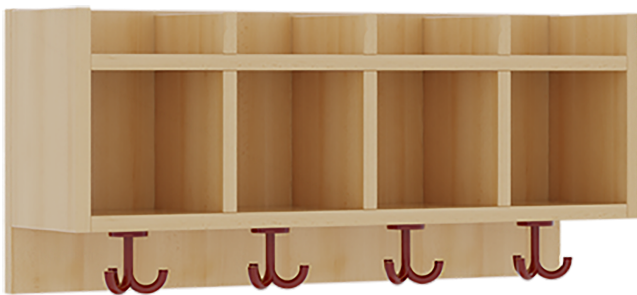

## EINFACHE GARDEROBENABLAGE

B/H/T: 80X34,5X20 CM, AUS FEUERHEMMENDEM MATERIAL, 4 FÄCHER, DARUNTER 3FACH-HAKEN, OBEN OFFENE UNTERTEILUNGEN

### PRODUKTBESCHREIBUNG

!! Sicherheit durch Verwendung von feuerhemmendem Material!!

"Die persönlichen Gegenstände werden für die schnelle Ablage übersichtlich und funktionell aufbewahrt."

Die Ablagen aus melaminbeschichteter Spanplatte haben 17 cm hohe Fächer und darüber 5 cm hohe Ablagen, das verwendete B1-Material besitzt Buche-Dekor. Unter der Fachablage sind in Anzahl der Plätze farbige drehbare Dreifachhaken montiert. Die Breite und damit die Anzahl der Plätze sind wählbar. Bei Aufstellung ohne Wandbefestigung ist die Verwendung raum- und situationsbedingt erforderlich und muss mit dem Lieferanten abgestimmt werden. Die Garderobe ist sicher an einer entsprechend tragfähigen Wand oder anderen Garderoben zu montieren. Die Montage an der richtigen Stelle können sowohl der Hausmeister oder aber unsere Mitarbeiter bei der Anlieferung ausführen, bitten entscheiden Sie dieses bei der Bestellung.

### EIGENSCHAFTEN

- Fertigung aus feuerhemmendem Material
- B1-Spanplatte mit Buche-Dekor
- Einfache Ablage mit Mittelwänden und Fachtrennungen
- Oben Unterteilungen für offene Ablagefächer
- Verfügbar für verschiedene Anzahl von Plätzen und Bauteilbreiten
- Wandmontiert
- 4 Plätze
- Breite: 80 cm

Artikelnummer	1172R1AB	
Breite / Höhe / Tiefe	800 mm / 345 mm / 200 mm	31.5" / 13.6" / 7.9"
Fächer	4	
Einsatzbereich	Krippe, Kindergarten, Grundschule	
Eigenschaften	schwer entflammbar	
Material	Melaminplatte B1	
Bauart	Mittelwand	