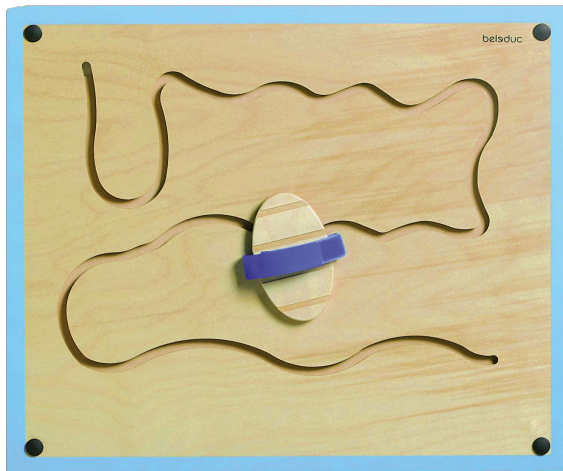

236NN

PRODUKTDATENBLATT
WWW.MOEBELWERK-NIESKY.DE

WANDSPIELELEMENT

IN VERSCHIEDENEN MODELLEN LIEFERBAR

PRODUKTBESCHREIBUNG

Dieses innovative Wandspiel ist für Kinder ab 3 Jahren geeignet, es unterstützt die motorischen Fähigkeiten und verbessert das Koordinationsvermögen. Recht interessant ist, dass das Spiel mit den Händen oder mit den Füßen gespielt werden kann. Und dann können die Kleinen ihren Erfolg anschließend auch den Großen zeigen...

Die Montagehöhe und -art entscheidet die Art und Weise der Nutzung. Wandspielemente sind fest zu montieren. Das Montagematerial sowie die Befestigung werden von uns geliefert. Die Montage an der richtigen Stelle können sowohl Ihr Hausmeister oder aber unsere Mitarbeiter bei der Anlieferung ausführen, bitte entscheiden Sie dieses bei der Bestellung. - Die Maßangabe T beinhaltet die ca.-Höhe des Motorikkörpers.

Zubehör

EIGENSCHAFTEN

- Wandspielement
- Verschiedene Motive
- Motoriktraining
- Phantasie anregen
- Geschicklichkeit verbessern

Wandmontiert

Artikelnummer	236NN
Montageart	Wandmontiert
Einsatzbereich	Krippe, Kindergarten, Grundschule
Material	Holz, Sperrholz/Multiplex