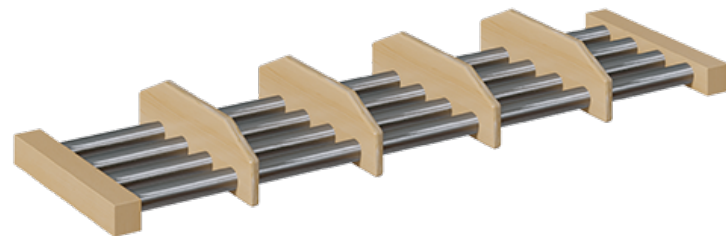

SCHUHROST MIT ALUMINIUMROHREN UND UNTERTEILUNGEN

SCHUHABLAGE MIT UNTERTEILUNGEN FÜR GARDEROBENBÄNKE MIT ANZAHL SITZPLÄTZEN , H/T: 9X28 CM

PRODUKTBESCHREIBUNG

"Der freie Raum unter der Garderobenbank soll funktionell genutzt werden!? - ...und jedes Kind sieht seinen Platz!"

Unsere Schuhröste mit Aluminiumrohren und Unterteilungen sind eine der Möglichkeiten, um an Garderobenbänken den verfügbaren Raum unter der Sitzfläche vorteilhaft und strukturiert zu nutzen. Die Schuhe können dort einfach zum Trocknen aufgestellt werden. Das Rost besteht aus 4 in RAL 9006 pulverbeschichteten Aluminiumrohren und 2 weiteren Rahmenhölzern, die ebenfalls aus lackiertem Massivholz wie die Garderobenbank gefertigt sind. Die trennenden Unterteilungen bestehen ebenfalls aus Massivholz und werden entsprechend der Platzanzahl montiert. Die Tiefenmaße passen zu unseren Garderobenbänken, die Breite ist von der zu ergänzenden Bankgröße abhängig und muss vor der Bestellung geprüft werden.

Zubehör

EIGENSCHAFTEN

- Schuhröste für Garderobenbank mit Unterteilungen
- Schuhablage aus stabilen 4 Aluminiumrohren
- Gestellrahmenteile und Unterteilungen aus Massivholz
- Verschiedene Breiten wählbar
- Passend zu verschiedenen Bankhöhen

Artikelnummer	11700NFRAL	
Breite / Höhe / Tiefe	390 mm / 90 mm / 280 mm	15.4" / 3.5" / 11"
Einsatzbereich	Krippe, Kindergarten, Grundschule	
Material	Aluminium, Holz	