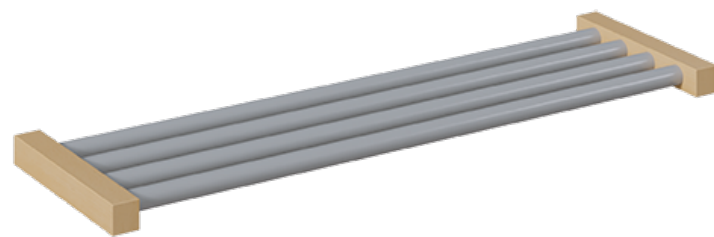

11700NRAL

PRODUKTDATENBLATT
WWW.MOEBELWERK-NIESKY.DE

SCHUHROST MIT ALUMINIUMROHREN

SCHUHABLAGE FÜR GARDEROBENBÄNKE MIT ANZAHL SITZPLÄTZEN , H/T: 4X28 CM

PRODUKTBESCHREIBUNG

"Der freie Raum unter der Garderobenbank soll funktionell genutzt werden!?"
Unsere Schuhroste mit Aluminiumrohren sind eine der Möglichkeiten, um an Garderobenbänken den verfügbaren Raum unter der Sitzfläche gut und vorteilhaft zu nutzen. Die Schuhe können dort einfach zum Trocknen aufgestellt werden. Das Rost besteht aus 4 in RAL 9006 pulverbeschichteten Aluminiumrohren und 2 weiteren Rahmenhölzern, die ebenfalls aus lackiertem Massivholz wie die Garderobenbank gefertigt sind. Die Tiefenmaße passen zu unseren Garderobenbänken, die Breite ist von der zu ergänzenden Bankgröße abhängig und muss vor der Bestellung geprüft werden.

Zubehör

EIGENSCHAFTEN

- Schuhrost für Garderobenbank
- Schuhablage aus stabilen 4 Aluminiumrohren
- Gestellrahmenteile aus Massivholz
- Verschiedene Breiten wählbar
- Passend zu verschiedenen Bankhöhen

Artikelnummer	11700NRAL	
Breite	390 mm	15.4"
Tiefe	390 mm	15.4"
Einsatzbereich	Krippe, Kindergarten	
Material	Aluminium, Holz	