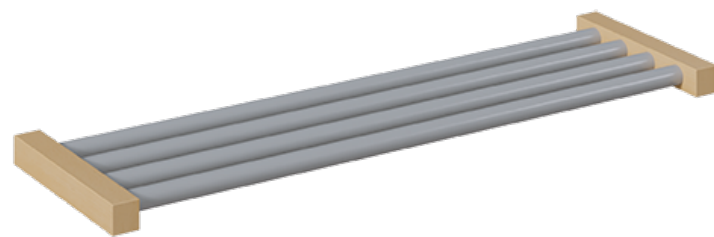

## SCHUHROST MIT ALUMINIUMROHREN

SCHUHABLAGE FÜR GarderobenBÄNKE MIT ANZAHL SITZPLÄTZEN , H/T: 4X28 CM

### PRODUKTBESCHREIBUNG

"Der freie Raum unter der Garderobenbank soll funktionell genutzt werden!?"

Unsere Schuhroste mit Aluminiumrohren sind eine der Möglichkeiten, um an Garderobenbänken den verfügbaren Raum unter der Sitzfläche gut und vorteilhaft zu nutzen. Die Schuhe können dort einfach zum Trocknen aufgestellt werden. Das Rost besteht aus 4 in RAL 9006 pulverbeschichteten Aluminiumrohren und 2 weiteren Rahmenhölzern, die ebenfalls aus lackiertem Massivholz wie die Garderobenbank gefertigt sind. Die Tiefenmaße passen zu unseren Garderobenbänken, die Breite ist von der zu ergänzenden Bankgröße abhängig und muss vor der Bestellung geprüft werden.

### EIGENSCHAFTEN

- Schuhrost für Garderobenbank
- Schuhablage aus stabilen 4 Aluminiumrohren
- Gestellrahmentteile aus Massivholz
- Verschiedene Breiten wählbar
- Passend zu verschiedenen Bankhöhen

Artikelnummer	11700NRAL	
Breite	390 mm	15.4"
Tiefe	390 mm	15.4"
Einsatzbereich	Krippe, Kindergarten	
Material	Aluminium, Holz	